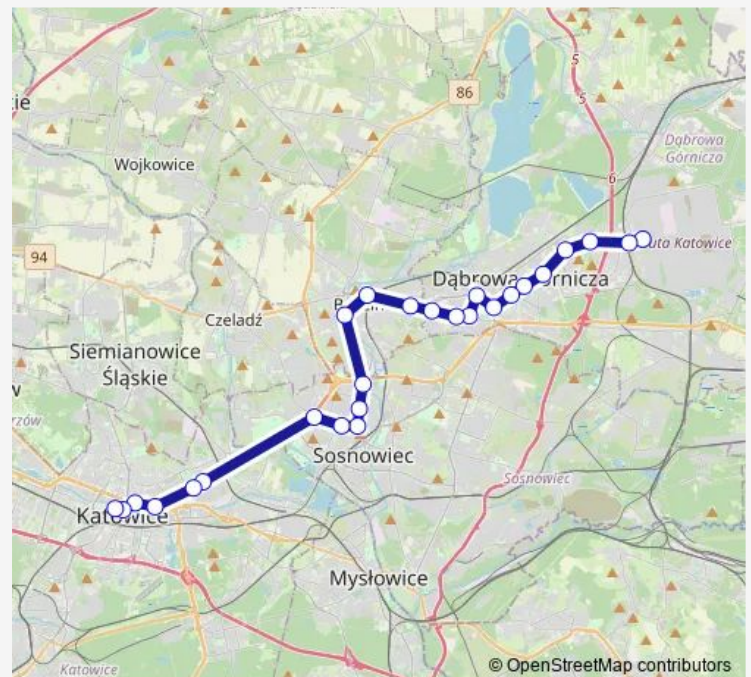

Gołonóg Aleja Piłsudskiego Szkoła

### Route schedule

Katowice Piotra Skargi — Tworzeń Huta Katowice

Monday	05:46-13:24
Tuesday	05:46-13:51
Wednesday	05:46-13:24
Thursday	05:46-13:24
Friday	05:46-13:24
Saturday	06:04-13:51
Sunday	—

### Route info

Direction: Katowice Piotra Skargi

Stops: 24

Trip Duration: 0 hour 59 min

Gołonóg Zajezdnia

Tworzeń Wiadukt

Tworzeń Huta Katowice

## Route info

Direction: Katowice Piotra Skargi

Stops: 26

Trip Duration: 0 hour 59 min