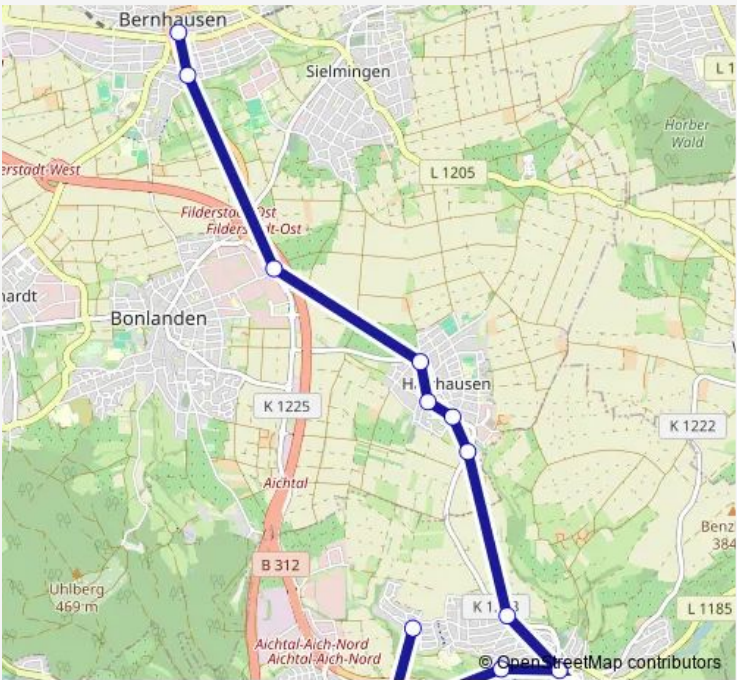

## Bus 807 Bernhausen - Harthausen - Grötzingen - Aich Rudolfshöhe

[Go to website](#)

**Direction**  
 Aich Rudolfshöhe — Bernhausen Bahnhof  
 13 stops  
[Open route schedule](#)

- Aich Rudolfshöhe
- Aich Filderweg
- Aich Friedhof
- Grötzingen Raiffeisenstraße
- Grötzingen Ortsmitte
- Grötzingen Schönblick
- Harthausen Hasenheim
- Harthausen Roßbergstraße
- Harthausen Kirche
- Harthausen Linde
- Bonlanden Raiffeisenstraße
- Bernhausen Fleinsbach
- Bernhausen Bahnhof

**Route schedule**  
 Aich Rudolfshöhe — Bernhausen Bahnhof

Monday	06:16-19:16
Tuesday	06:16-19:16
Wednesday	06:16-19:16
Thursday	06:16-19:16
Friday	06:16-19:16
Saturday	—
Sunday	—

**Route info**  
 Direction: Aich Rudolfshöhe  
 Stops: 13  
 Trip Duration: 0 hour 25 min

## Direction

Bernhausen Bahnhof — Aich Rudolfshöhe

13 stops

[Open route schedule](#)

Bernhausen Bahnhof

Bernhausen Fleinsbach

Bonlanden Raiffeisenstraße

Harthausen Linde

Aich Rudolfshöhe