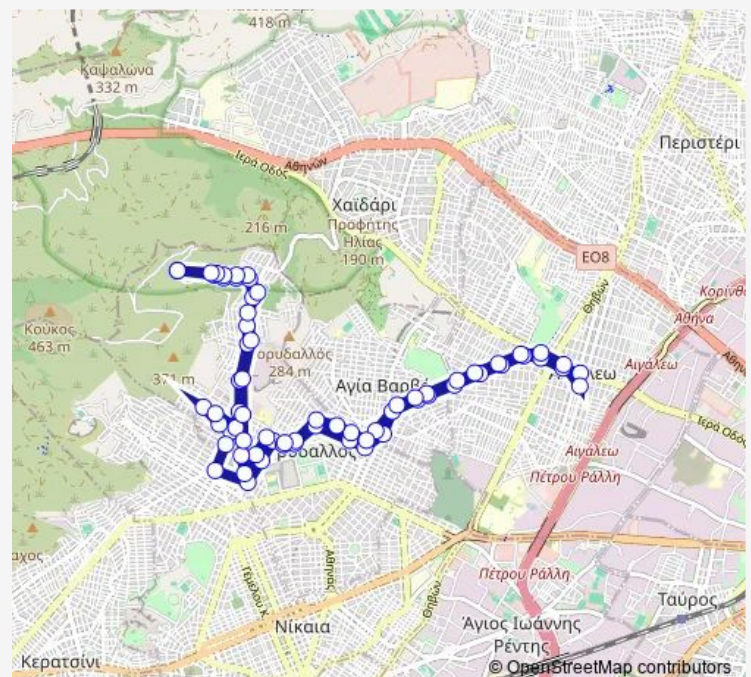

Saturday 05:20-23:15

Sunday 05:25-23:15

Route info

Direction: Αφετηρια 806-807

Stops: 69

Trip Duration: 1 hour 5 min

Φυλακες

Καναρια