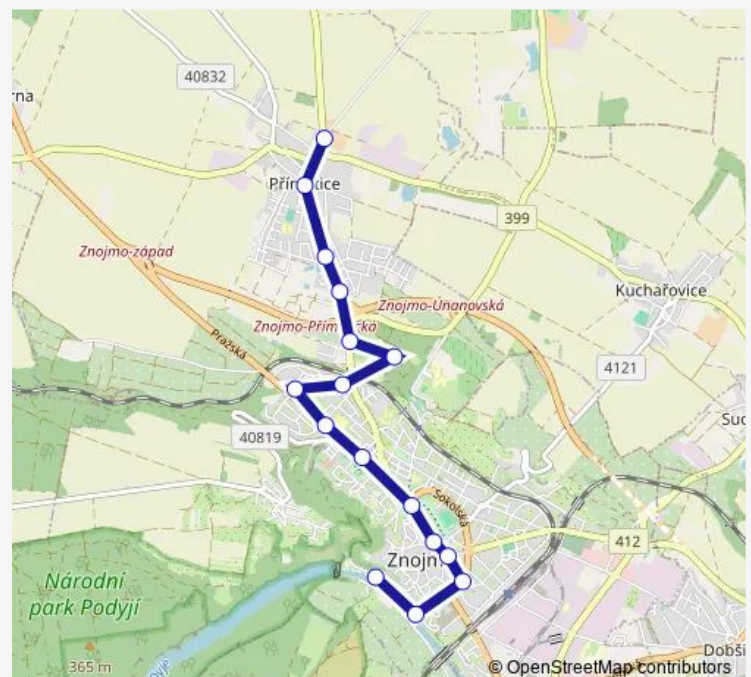

### Route schedule

Znojmo, Přímětice, točna — Znojmo, autobusové nádraží

Monday 13:19-19:04

Tuesday 13:19-19:04

Wednesday 13:19-19:04

Thursday 13:19-19:04

Friday 13:19-19:04

Saturday —

### Route info

Direction: Znojmo, Přímětice, točna

Stops: 13

Trip Duration: 0 hour 39 min