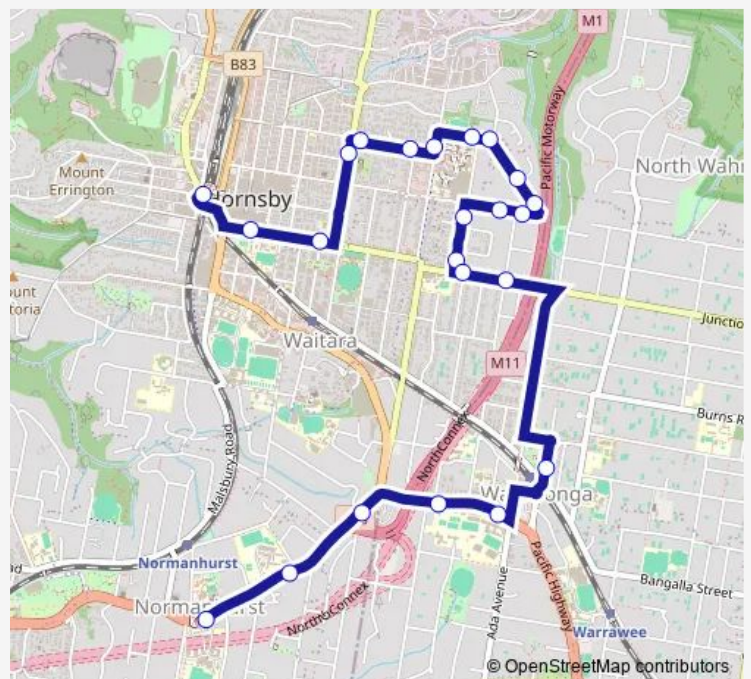

Edgeworth David Av Opp Hornsby Girls High School

Willow Park Community Centre, Edgeworth David Av

Sherbrook Rd Before Linda St

Northcote Rd After Sherbrook Rd

Northcote Rd Opp Balmoral St

Palmerston Rd Opp Hornsby Hospital

James Park, Lowe Rd

Lowe Rd At King Rd

King Rd At Spring Gully Pl

King Rd Before Burdett St

Burdett St Before Woonona Av

Burdett St After Woonona Av

Jubilee St Before Spurgin St

Jubilee St Before Edgeworth David Av

Edgeworth David Av Opp Ingalara Av

Edgeworth David Av At Woonona Av

Illoura Av Opp Wahoonga Station

Abbotsleigh College, Pacific Hwy

Pacific Hwy Before Lucinda Av

Route schedule

Hornsby Station, Stand B — Pennant Hills Rd Opp Normanhurst Public School

Monday	07:33
Tuesday	07:33
Wednesday	07:33
Thursday	07:33
Friday	07:33
Saturday	—
Sunday	—

Route info

Direction: Hornsby Station, Stand B

Stops: 23

Trip Duration: 0 hour 30 min

Pennant Hills Rd Opp Russell Av