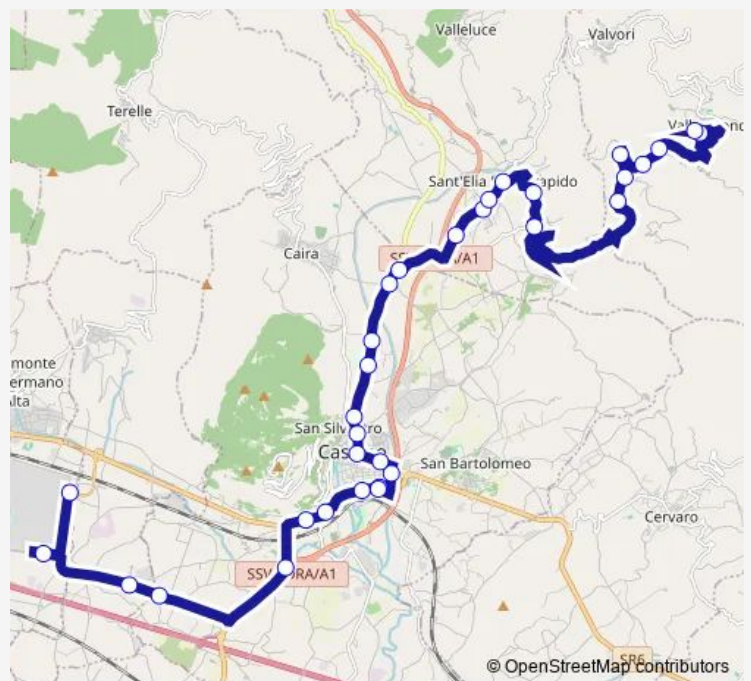

CASSINO | Via 20 Settembre Via Marconi # f7688

CASSINO | Casa Circondariale # f7691

CASSINO | Via Sferracavalli (Acquapark) # f7692

CASSINO | Via Sferracavalli Via Cimino # f7693

CASSINO | Via Sferracavalli Via Laro # f7694

CASSINO | Via Chiusanova Via Sferracavalli # f7984

SANT'ELIA | Via Chiusanova Via Pezzogrande # f7921

SANT'ELIA | Via Carponete Via Guado # f7923

Route schedule

Piedimonte | Cancelli Fiat 1 # f4681 — VALLEROTONDA  
| Viale Repubblica Via Sant'Elia # f7934

Monday	06:10
Tuesday	06:10
Wednesday	06:10
Thursday	06:10
Friday	06:10
Saturday	—
Sunday	—

Route info

Direction: Piedimonte | Cancelli Fiat 1 # f4681

Stops: 32

Trip Duration: 0 hour 50 min

Zona Industriale - Vallerotonda (Comune) # Cs801a