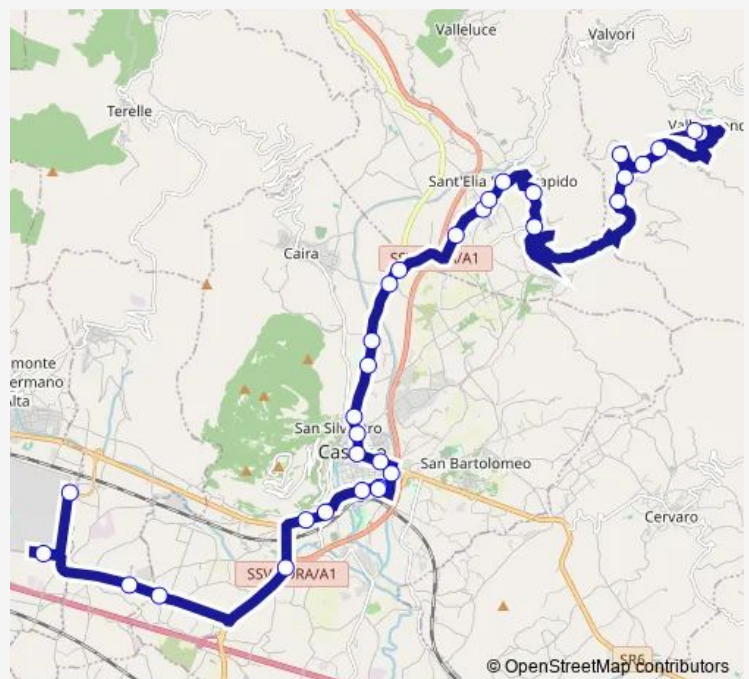

Cassino | Via Chiusanova Via Sferracavalli # f7984

Sant'Elia | Via Chiusanova Via Pezzogrande # f7921

Sant'Elia | Via Carponete Via Guado # f7923

Route schedule

Piedimonte | Cancelli Fiat 1 # f4681 — Vallerotonda | Viale Repubblica Via Sant'Elia # f7934

Monday 06:10

Tuesday 06:10

Wednesday 06:10

Thursday 06:10

Friday 06:10

Saturday —

Sunday —

Route info

Direction: Piedimonte | Cancelli Fiat 1 # f4681

Stops: 32

Trip Duration: 0 hour 50 min

Zona Industriale - Vallerotonda (Comune) # Cs801a

Sant'Elia | Via Calvario Via Oliveto # f7924

Sant'Elia | Piazza Risi # f7985

Sant'Elia | Via Vallerotonda (Km 3) # f7926

Sant'Elia | Via Vallerotonda Via Ceccafosca # f7927

Vallerotonda | Pozzo Cerreto # f7928

Vallerotonda | Via Sant'Elia (Km 9) # f7929

Vallerotonda | Vettese # f7930