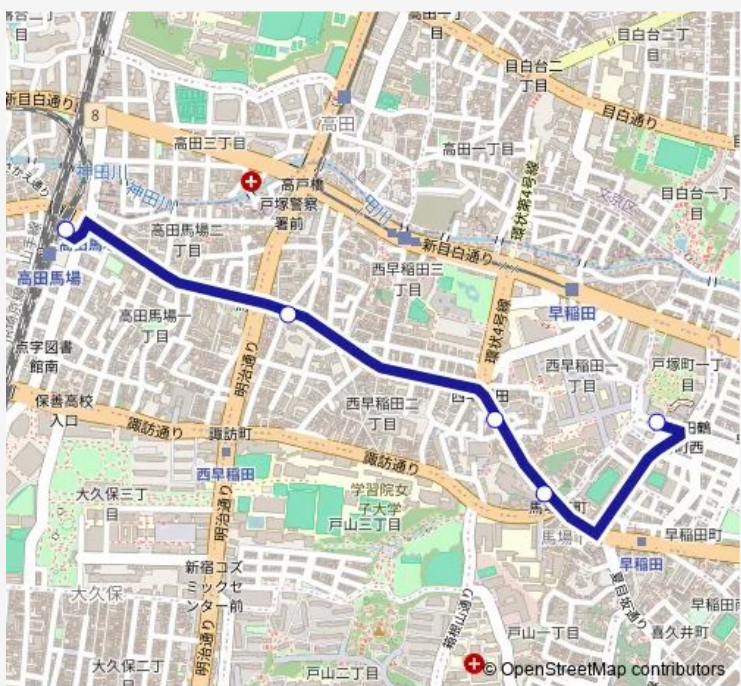

Direction
 早大正門 — 高田馬場駅前
 5 stops
[Open route schedule](#)

- 早大正門
- 馬場下町
- 西早稲田
- 高田馬場二丁目
- 高田馬場駅前

Route schedule
 早大正門 — 高田馬場駅前

| | |
|-----------|-------------|
| Monday | 07:36-21:00 |
| Tuesday | 07:36-21:00 |
| Wednesday | 07:36-21:00 |
| Thursday | 07:36-21:00 |
| Friday | 07:36-21:00 |
| Saturday | 07:36-21:00 |
| Sunday | 07:36-21:00 |

Route info
 Direction: 早大正門
 Stops: 5
 Trip Duration: 0 hour 11 min

Direction

高田馬場駅前 — 早大正門

5 stops

[Open route schedule](#)

高田馬場駅前

高田馬場二丁目

西早稲田

馬場下町

早大正門

Route schedule

高田馬場駅前 — 早大正門

| | |
|-----------|-------------|
| Monday | 07:25-20:45 |
| Tuesday | 07:25-20:45 |
| Wednesday | 07:25-20:45 |
| Thursday | 07:25-20:45 |
| Friday | 07:25-20:45 |
| Saturday | 07:25-20:45 |
| Sunday | 07:25-20:45 |

Route info

Direction: 高田馬場駅前

Stops: 5

Trip Duration: 0 hour 10 min

学 0 2 Bus time schedules and route maps are available in an offline PDF at busmaps.com. Use the busmaps.com website to see live bus times, train schedule or subway schedule, and step-by-step directions for all public transit in Tokyo