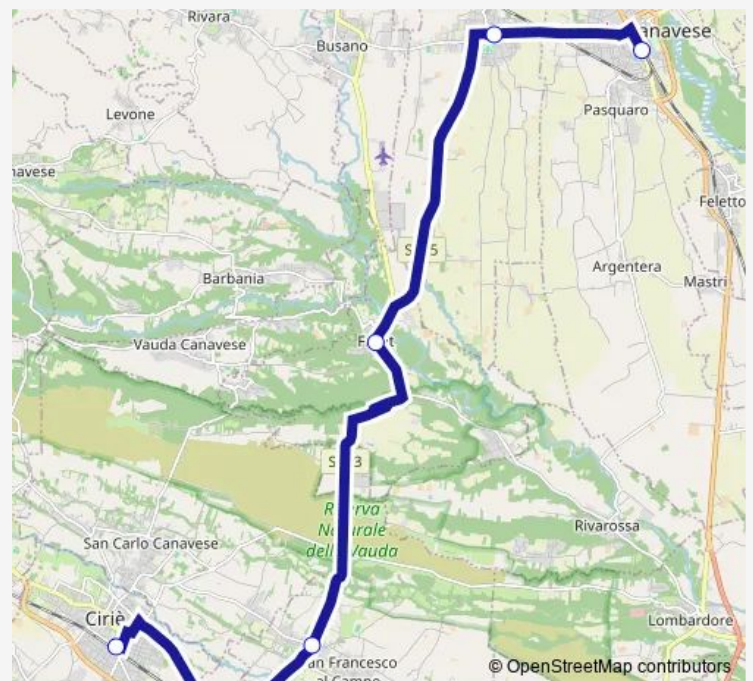

Bus 379 Rivarolo-Cirie'

[Go to website](#)

Direction

Cirie' - Stazione F.T.C. - Piazza Stazione — Rivarolo Canavese - Scuole

6 stops

[Open route schedule](#)

Cirie' - Stazione F.T.C. - Piazza Stazione

SAN Maurizio Canavese - Piazza Statuto

Sant'Anna - Incrocio SP 13 - SP 19

Front - Incrocio SP 13 - SP 21 Dir

Favria - Centro

Rivarolo Canavese - Scuole

Route schedule

Cirie' - Stazione F.T.C. - Piazza Stazione — Rivarolo Canavese - Scuole

Monday	07:30-15:00
Tuesday	07:30
Wednesday	07:30-15:00
Thursday	07:30
Friday	07:30-15:00
Saturday	—
Sunday	—

Route info

Direction: Cirie' - Stazione F.T.C. - Piazza Stazione

Stops: 6

Trip Duration: 0 hour 39 min

379 — Rivarolo-Cirie'

Direction

Rivarolo Canavese - Stazione - Piazza Zanotti — Cirie' -
Stazione F.T.C. - Piazza Stazione

6 stops

[Open route schedule](#)

Rivarolo Canavese - Stazione - Piazza Zanotti

Favria - Centro

Front - Incrocio SP 13 - SP 21 Dir

Sant'Anna - Incrocio SP 13 - SP 19

SAN Maurizio Canavese - Piazza Statuto

Cirie' - Stazione F.T.C. - Piazza Stazione