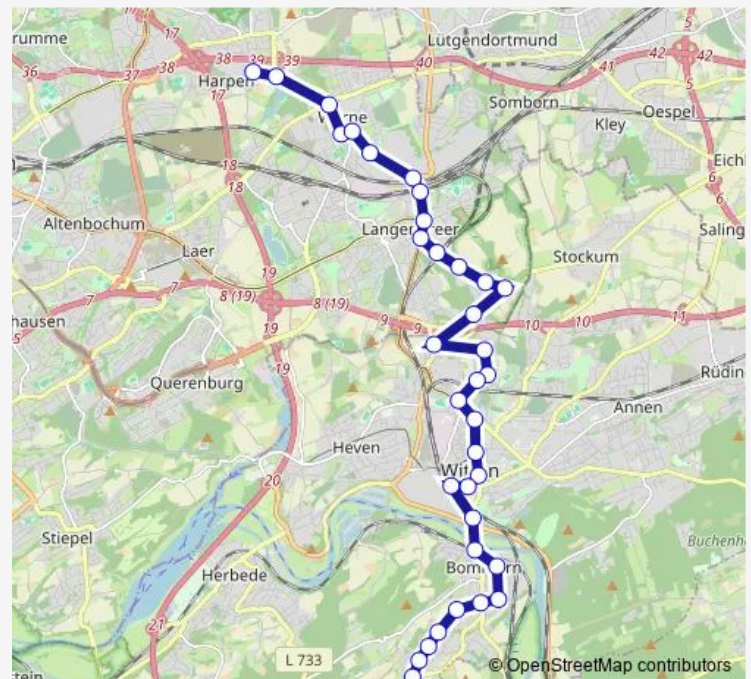

Witten Breite Str.

Witten Betriebshof Witten

Witten Crengeldanz

Witten Lerchenstr.

Witten Goldammerweg

Witten Auf dem Kamp

Route schedule

Witten Rathaus — Witten Auf dem Kamp

Monday 07:34

Tuesday 07:34

Wednesday 07:34

Thursday 07:34

Friday 07:34

Saturday —

Sunday —

Route info

Direction: Witten Rathaus

Stops: 8

Trip Duration: 0 hour 10 min

■ 379

Direction

Witten Bommeraner Heide — Bochum Werner Str.

31 stops

[Open route schedule](#)

Witten Bommeraner Heide

Witten Trienendorfer Str.

Witten Siepenstr.

Witten Rigeikenstr.

Witten Bommern Mitte

Witten Im Klive

Witten Albrecht-Dürer-Str.

Witten Bundesverlag