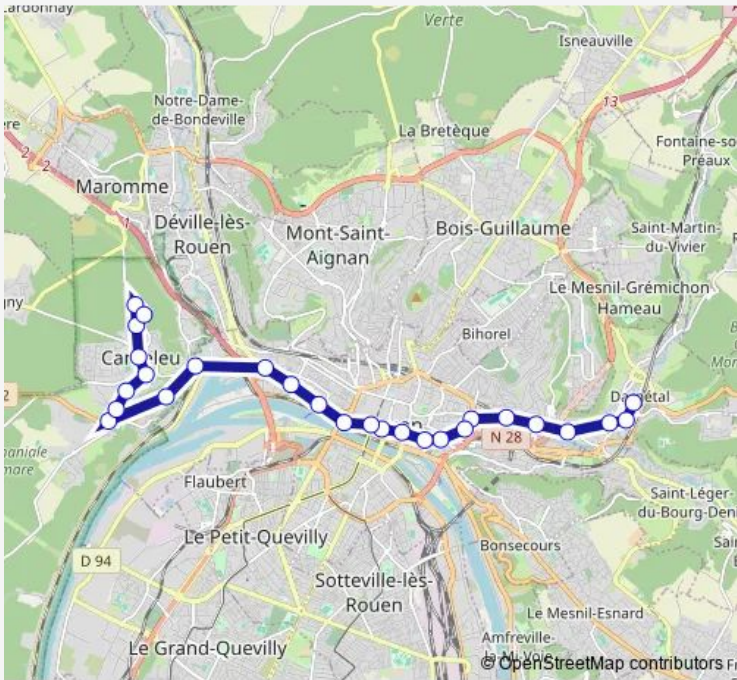

**Tram T3 Monet <> Durécu-Lavoisier**

[Go to website](#)

**Direction**  
 Monet — Durécu-Lavoisier  
 26 stops  
[Open route schedule](#)

- Monet
- Pissarro
- Hôtel de Ville - Jaurès
- Provence
- Dumas
- Touyé
- Prat
- Chemin de la Corniche
- Min
- Mont-Riboudet
- Luciline
- Pasteur
- Belges
- Théâtre des Arts
- Cathédrale
- République
- Saint-Marc
- Martainville
- CHU Charles Nicolle
- Saint-Hilaire
- Auberge de Jeunesse

Route schedule  
 Monet — Durécu-Lavoisier

Monday	05:00-23:40
Tuesday	05:00-23:40
Wednesday	05:00-23:40
Thursday	05:00-23:40
Friday	05:00-23:40
Saturday	05:16-23:40
Sunday	05:46-22:50

Route info  
 Direction: Monet  
 Stops: 26  
 Trip Duration: 0 hour 44 min

## Direction

Durécu-Lavoisier — Monet

27 stops

[Open route schedule](#)

Durécu-Lavoisier

Les Canadiens

Mairie de Darnétal

École d'Architecture

## Route info

Direction: Durécu-Lavoisier

Stops: 27

Trip Duration: 0 hour 41 min

Bizet

Monet

T3 Tram time schedules and route maps are available in an offline PDF at [busmaps.com](https://busmaps.com). Use the [busmaps.com](https://busmaps.com) website to see live bus times, train schedule or subway schedule, and step-by-step directions for all public transit in Rouen