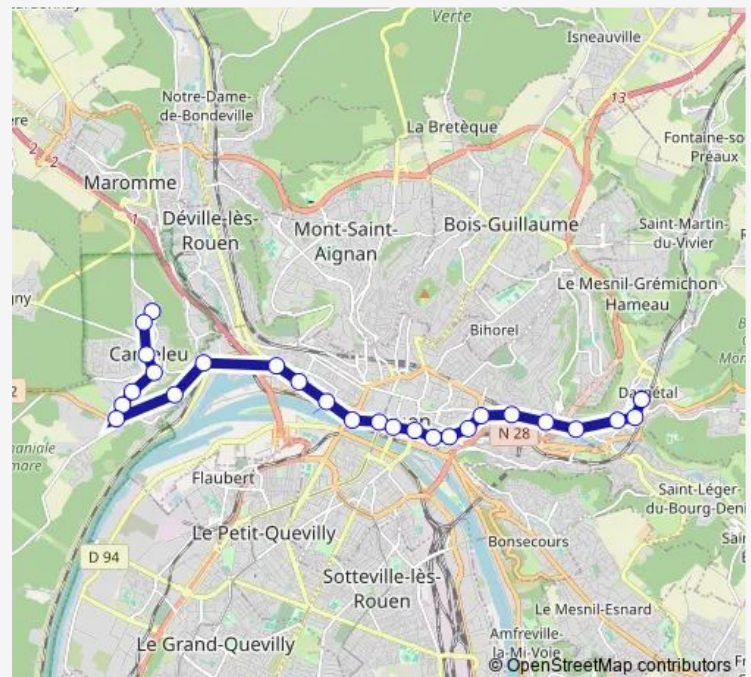

Tram T3 Monet <> Durécu-Lavoisier

[Go to website](#)

Direction

Monet — Durécu-Lavoisier

26 stops

[Open route schedule](#)

- Monet
- Pissarro
- Hôtel de Ville - Jaurès
- Provence
- Dumas
- Touyé
- Prat
- Chemin de la Corniche
- Min
- Mont-Riboudet
- Luciline
- Pasteur
- Belges
- Théâtre des Arts
- Cathédrale
- République
- Saint-Marc
- Martainville
- CHU Charles Nicolle
- Saint-Hilaire
- Auberge de Jeunesse

Route schedule

Monet — Durécu-Lavoisier

Monday	05:00-23:40
Tuesday	05:00-23:40
Wednesday	05:00-23:40
Thursday	05:00-23:40
Friday	05:00-23:40
Saturday	05:16-23:40
Sunday	05:46-22:50

Route info

Direction: Monet

Stops: 26

Trip Duration: 0 hour 40 min

T3 — Monet <> Durécu-Lavoisier

Deux Rivières

École d'Architecture

Mairie de Darnétal

Les Canadiens

Durécu-Lavoisier

Direction

Durécu-Lavoisier — Monet

27 stops

[Open route schedule](#)

Durécu-Lavoisier

Les Canadiens

Mairie de Darnétal

École d'Architecture