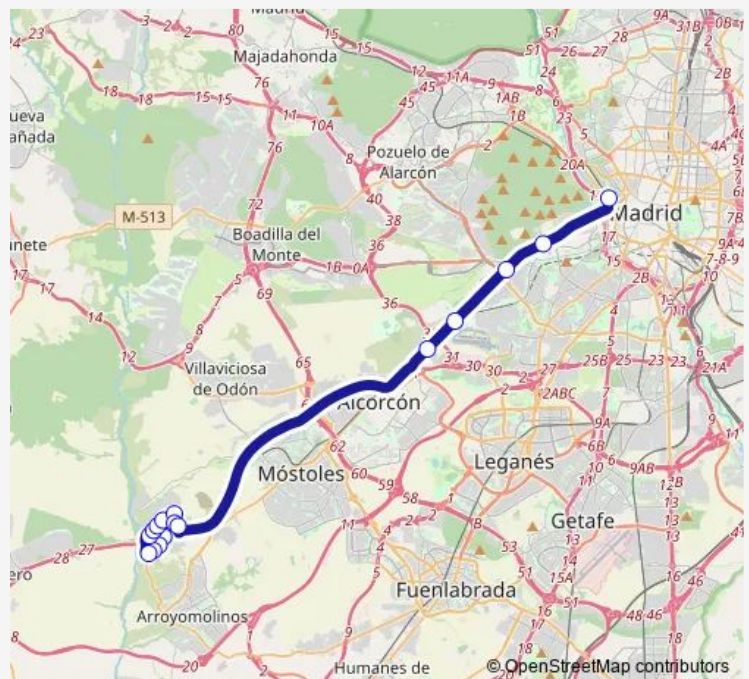

Pº EXTREMADURA Nº 190

Pº EXTREMADURA-CAMPAMENTO

PºEXTREMADURA-CUATRO VIENTOS

Ctra.A5-Museo DEL Aire Y DEL Espacio

Av.Sauces-Pºde Mostoles

Mimosas-Av.Los Sauces

AV. Rosales-Tamarindo

Av.Rosales-Pza.Adelfas

Route info

Direction: Intercambiador DE Príncipe Pío

Stops: 16

Trip Duration: 0 hour 35 min

Direction

C.C.Madrid Xanadú-Centro DE Ocio — Intercambiador DE Príncipe Pío

16 stops

[Open route schedule](#)