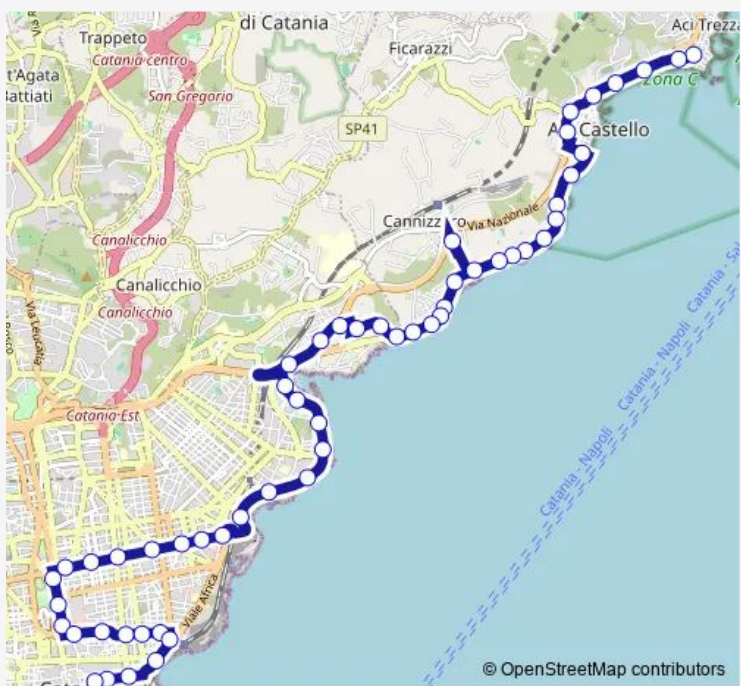

Bus 534 Borsellino - Aci Castello - Aci Trezza

[Go to website](#)

Direction
Terminal Aci Trezza — Terminal Borsellino Ovest

56 stops

[Open route schedule](#)

- Terminal Aci Trezza
- Provinciale Nord
- Livorno Malavoglia
- Re Martino
- Re Martino Torrente Ovest
- Dietro Le Mura Vittorio Veneto
- Privitera
- Battisti Crispi
- Pezzana Ovest (1)
- Pezzana Ovest (2)
- Pezzana Ovest (3)
- Pezzana Ovest (4)
- Antonello da Messina Ovest (1)
- Antonello da Messina Ovest (2)
- Antonello da Messina Ovest (3)
- Antonello da Messina Mollica Ovest
- Mollica
- Musco Ovest
- Musco Vittorini Ovest
- Musco Lampedusa Ovest
- Musco Sturzo Ovest

Route info

Direction: Terminal Aci Trezza

Stops: 56

Trip Duration: 1 hour 15 min

534 — Borsellino - Aci Castello - Aci Trezza **BusMaps**

Musco Lentini Ovest

Acicastello Teseo

Teseo

Lauria

Lauria De Gasperi

Lauria Europa

Italia Europa

Italia Aquileia

Italia Pasubio Nord

Italia Vittorio Veneto

Verga Nord

Majorana

Umberto Crispi

Iolanda

Libertà Sella

Italia Pasubio Sud

Italia Vecchia Ognina

Italia Africa

Sciascia Europa