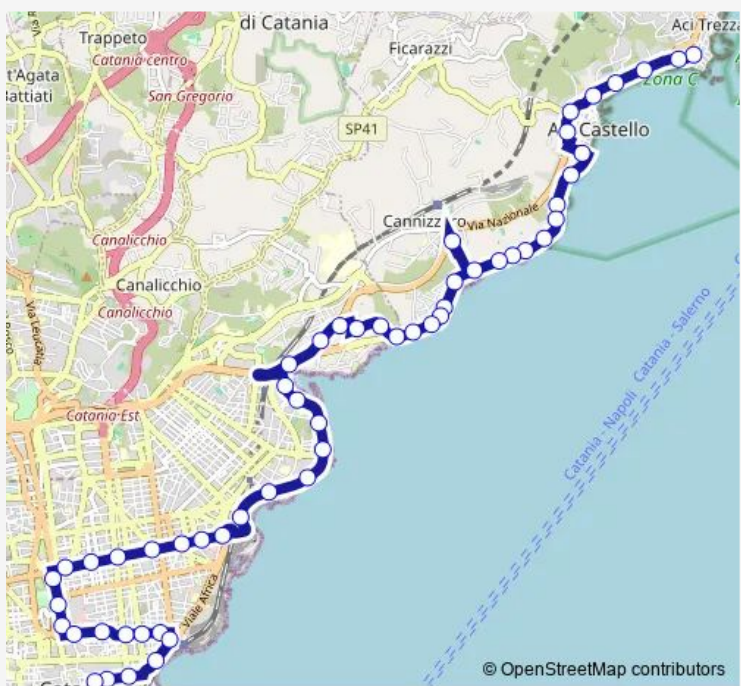

Bus 534 Borsellino - Aci Castello - Aci Trezza

[Go to website](#)

Direction
Terminal Aci Trezza — Terminal Borsellino Ovest
56 stops
[Open route schedule](#)

- Terminal Aci Trezza
- Provinciale Nord
- Livorno Malavoglia
- Re Martino
- Re Martino Torrente Ovest
- Dietro Le Mura Vittorio Veneto
- Privitera
- Battisti Crispi
- Pezzana Ovest (1)
- Pezzana Ovest (2)
- Pezzana Ovest (3)
- Pezzana Ovest (4)
- Antonello da Messina Ovest (1)
- Antonello da Messina Ovest (2)
- Antonello da Messina Ovest (3)
- Antonello da Messina Mollica Ovest
- Mollica
- Musco Ovest
- Musco Vittorini Ovest
- Musco Lampedusa Ovest
- Musco Sturzo Ovest

Route info
Direction: Terminal Aci Trezza
Stops: 56
Trip Duration: 0 hour 45 min

534 — Borsellino - Aci Castello - Aci Trezza BusMaps

Musco Lentini Ovest

Acicastello Teseo

Teseo

Teseo Caruso

Battello Scogliera

Iolanda

Libertà Sella

Italia Pasubio Sud

Italia Vecchia Ognina

Italia Africa

Sciascia Europa

Tricolore

Alagona Nettuno Est

Livorno Provinciale

Provinciale Sud

Terminal Aci Trezza

534 Bus time schedules and route maps are available in an offline PDF at busmaps.com. Use the busmaps.com website to see live bus times, train schedule or subway schedule, and step-by-step directions for all public transit in Catania