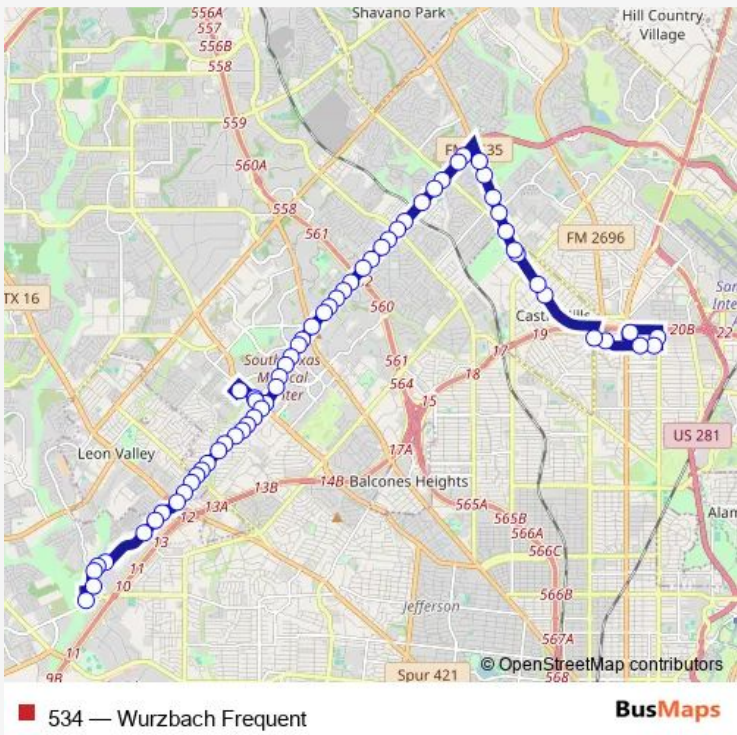

Bus 534 Wurzbach Frequent

[Go to website](#)

Direction
 INGRAM TRANSIT CENTER — NORTH STAR TRANSIT CENTER
 60 stops
[Open route schedule](#)

- INGRAM TRANSIT CENTER
- Ingram RD. IN Front OF 6602
- Wurzbach & VAN Cleave
- Wurzbach Opposite Timberhill
- Wurzbach Opp. Crystal Hill
- Wurzbach opposite 3703 Wurzbach
- Wurzbach & Roxbury
- Wurzbach & Seville
- WURZBACH BTWN EXCHANGE PKWY & WATER
- Wurzbach & Bandera
- WURZBACH & BANDERA (210' EAST)
- Wurzbach at 5800 Wurzbach
- Wurzbach AT Rios Crystal Mall
- WURZBACH OPPOSITE GABOR
- Wurzbach & Keystone
- Wurzbach & Newcome
- Wurzbach & Merkens
- Wurzbach IN Front OF 7026
- Wurzbach at 7110 Wurzbach
- Wurzbach at 7230 Wurzbach
- Babcock & John Smith

Route schedule
 INGRAM TRANSIT CENTER — NORTH STAR TRANSIT CENTER

Monday	03:59-21:05
Tuesday	03:59-21:05
Wednesday	03:59-21:05
Thursday	03:59-21:05
Friday	03:59-21:05
Saturday	06:05-22:05
Sunday	07:05-21:05

Route info
 Direction: INGRAM TRANSIT CENTER
 Stops: 60
 Trip Duration: 1 hour 1 min

STMC TRANSIT CENTER

Wurzbach & Melrose- Holmgreen

Wurzbach & Merton - Minter

Wurzbach between Merton Minter & Medical Dr

MILITARY HWY & ZORNIA DR (175' SOUTH)

NW Loop 410 Access Rd between Oak Royal & Blanco

Blanco between Loop 410 & Rector

Rector West of San Pedro

NORTH STAR TRANSIT CENTER

Direction

NORTH STAR TRANSIT CENTER — INGRAM TRANSIT CENTER