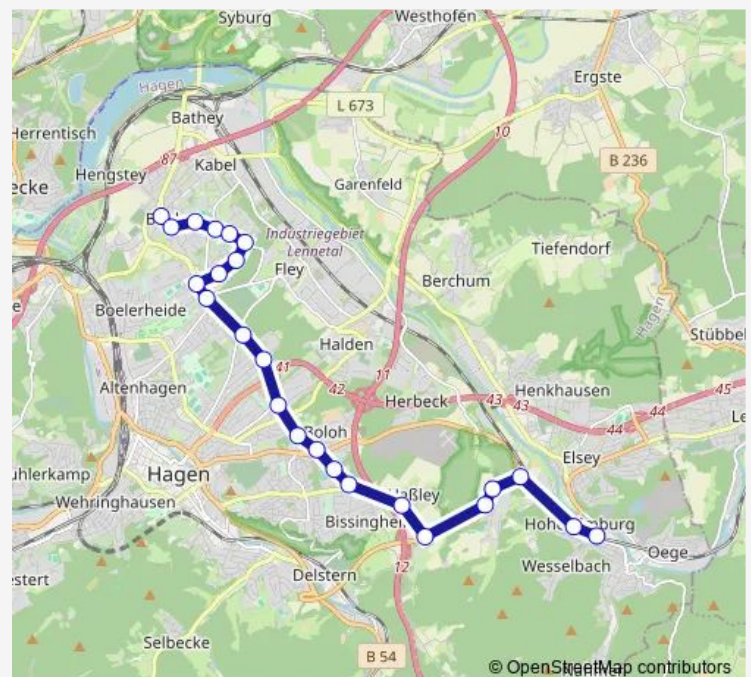

### Route schedule

Hagen Boele Markt — Hagen Hohenlimburg Bf

Monday 05:14-19:44

Tuesday 05:14-19:44

Wednesday 05:14-20:22

Thursday 05:14-19:44

Friday 05:14-19:44

Saturday 08:44-20:14

### Route info

Direction: Hagen Boele Markt

Stops: 24

Trip Duration: 0 hour 30 min

534

Hagen Hünenpforte

Hagen Hohenlimburg Mitte

Hagen Hohenlimburg Bf

## Direction

Hagen Hohenlimburg Bf — Hagen Boele Markt

24 stops

[Open route schedule](#)

Hagen Hohenlimburg Bf

Hagen Hohenlimburg Mitte

Hagen Hünenpforte

Hagen Weißensteinstr.

## Route info

Direction: Hagen Hohenlimburg Bf

Stops: 24

Trip Duration: 0 hour 32 min