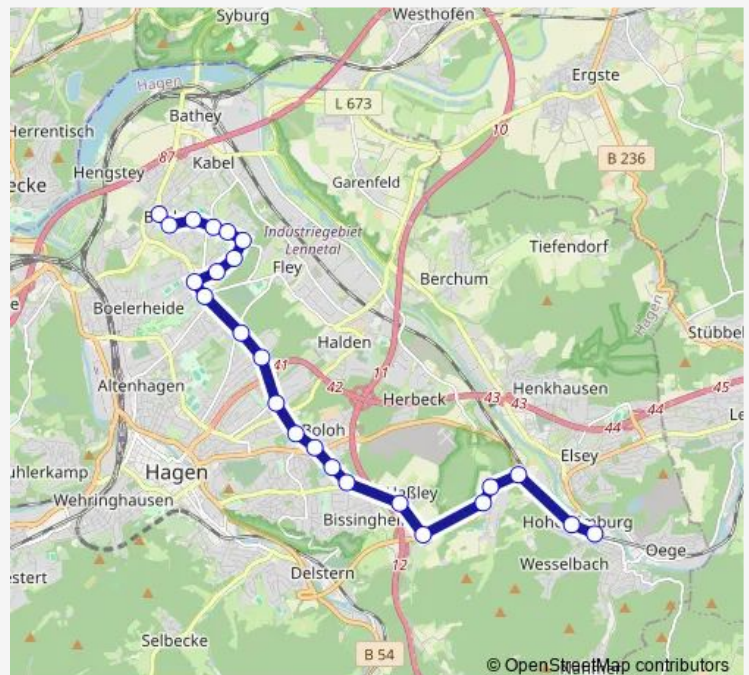

Saturday 08:44-20:14

Sunday 08:38-19:38

Route info

Direction: Hagen Boele Markt

Stops: 24

Trip Duration: 0 hour 30 min

Hagen Hünenpforte

Hagen Hohenlimburg Mitte

Hagen Hohenlimburg Bf

Direction

Hagen Hohenlimburg Bf — Hagen Boele Markt

24 stops

[Open route schedule](#)

Hagen Hohenlimburg Bf

Hagen Hohenlimburg Mitte

Hagen Hünenpforte

Stops: 24

Trip Duration: 0 hour 30 min

Direction

Hagen Boele Markt — Hagen Hohenlimburg Bf

24 stops

[Open route schedule](#)

Hagen Boele Markt

Hagen Helfer Str.

Monday 20:14

Tuesday 20:14

Wednesday 20:14

Thursday 20:14

Friday 20:14

Saturday —

Sunday —

Route info