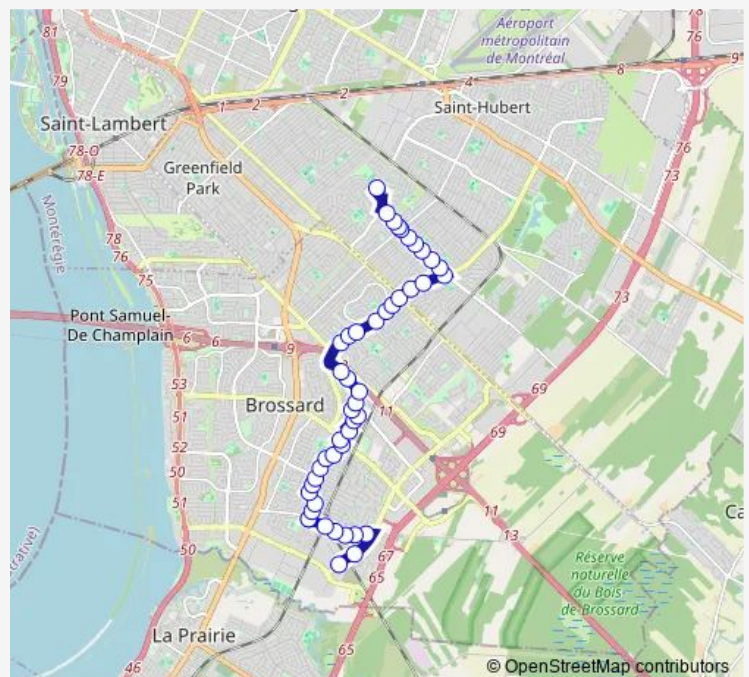

av. Niagara et Passage piétonnier

av. Niagara et Navarre

av. Niagara et boul. de Rome

boul. de Rome et Mondor

Mondor et Meilleur

Mauriac et Massé

Route schedule

boul. du Quartier et place de Java — Ecole Secondaire Centennial Regional High School

Monday 08:56

Tuesday 08:56

Wednesday 08:56

Thursday 08:56

Friday 08:56

Saturday —

Sunday —

Route info

Direction: boul. du Quartier et place de Java

Stops: 47

Trip Duration: 0 hour 29 min

534 — École Centennial

Mauriac et Montpetit

Montpetit et av. Maupassant

av. Maupassant et civique 4040

av. Maupassant et av. Malo

av. Malo et Massenet

av. Malo et civique 3127

boul. Milan et av. Broadway

boul. Milan et av. Barry

boul. Milan et place Bonaventure

boul. Milan et av. Bienvenue

boul. Milan et civique 5745

boul. Milan et av. Bienville