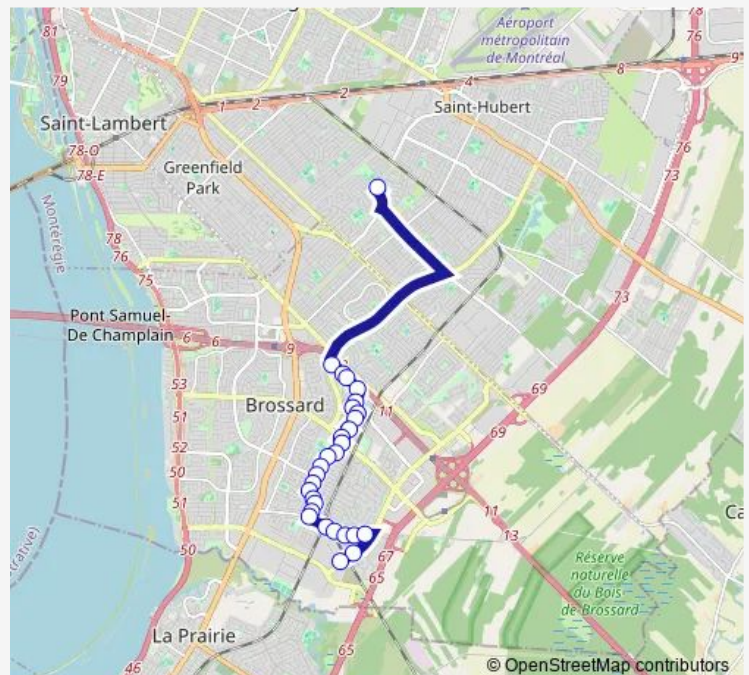

Bus 534 École Centennial Regional High School

[Go to website](#)

Direction

du Quartier / pl. de Java — École Centennial High School

44 stops

[Open route schedule](#)

du Quartier / pl. de Java

du Quartier / de Lancaster

Orient / Orégon

Orégon / Olivier

Orégon / Napoléon

Niagara / Nolet

Niagara / Passage piétonnier

Niagara / Navarre

Niagara / de Rome

de Rome / Mondor

Mondor / Meilleur

Mauriac / Massé

Mauriac / Montpetit

Route schedule

du Quartier / pl. de Java — École Centennial High School

Monday 08:56

Tuesday 08:56

Wednesday 08:56

Thursday 08:56

Friday 08:56

Saturday —

Sunday —

Route info

Direction: du Quartier / pl. de Java

Stops: 44

Trip Duration: 0 hour 29 min