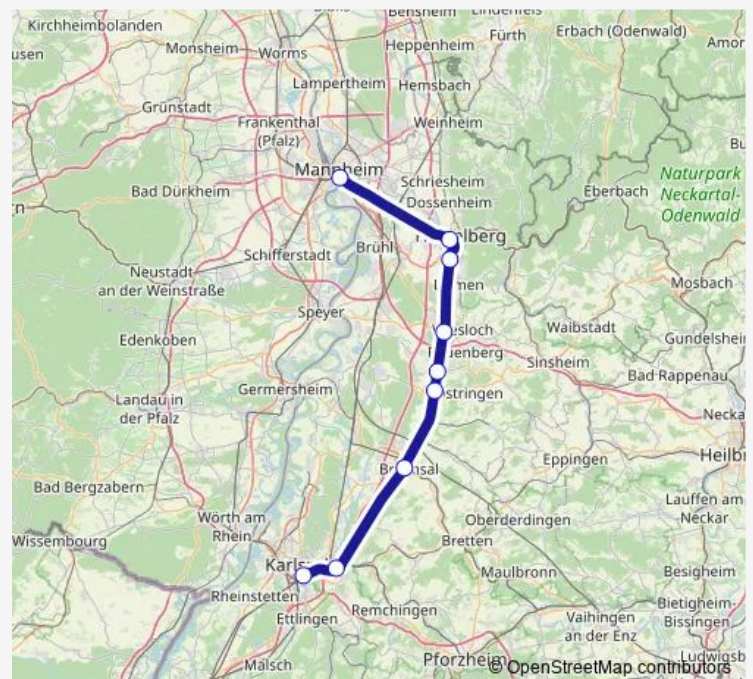

Bruchsal

Bad Schönborn-Kronau

Rot-Malsch, Bahnhof

Wiesloch-Walldorf, Bf Bstg 1

Heidelberg, Hauptbahnhof

Route schedule

Karlsruhe Hauptbahnhof — Heidelberg, Hauptbahnhof

Monday 08:17

Tuesday 08:17

Wednesday 08:17

Thursday 08:17

Friday 08:17

Saturday 08:17

Sunday 08:17

Route info

Direction: Karlsruhe Hauptbahnhof

Stops: 7

Trip Duration: 0 hour 36 min

RE 73

Direction

Karlsruhe Hauptbahnhof — Heidelberg, Hauptbahnhof

6 stops

[Open route schedule](#)

Karlsruhe Hauptbahnhof

Karlsruhe-Durlach

Bruchsal

Bad Schönborn-Kronau

Wiesloch-Walldorf, Bf Bstg 1

Heidelberg, Hauptbahnhof

Route schedule

Karlsruhe Hauptbahnhof — Heidelberg, Hauptbahnhof

Monday 11:13-17:13