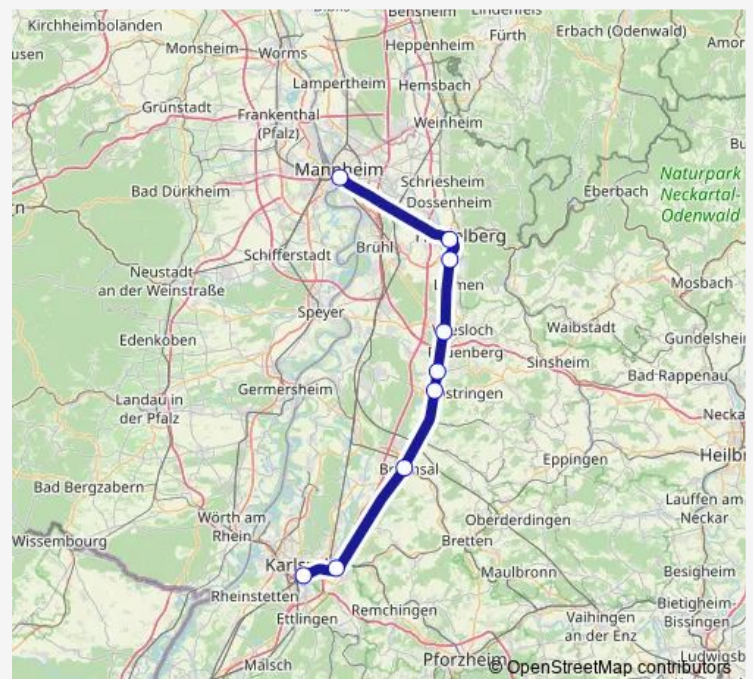

Rail RE 73

[Go to website](#)

Direction

Karlsruhe Hauptbahnhof — Heidelberg, Hauptbahnhof

6 stops

[Open route schedule](#)

Karlsruhe Hauptbahnhof

Karlsruhe-Durlach

Bruchsal

Bad Schönborn-Kronau

Wiesloch-Walldorf, Bf Bstg 1

Heidelberg, Hauptbahnhof

Route schedule

Karlsruhe Hauptbahnhof — Heidelberg, Hauptbahnhof

Monday 05:12

Tuesday 05:12

Wednesday 05:12

Thursday 05:12

Friday 05:12

Saturday —

Sunday —

Route info

Direction: Karlsruhe Hauptbahnhof

Stops: 6

Trip Duration: 0 hour 37 min

RE 73

Direction

Mannheim, Hauptbahnhof — Karlsruhe Hauptbahnhof

7 stops

[Open route schedule](#)

Mannheim, Hauptbahnhof

Heidelberg, Hauptbahnhof