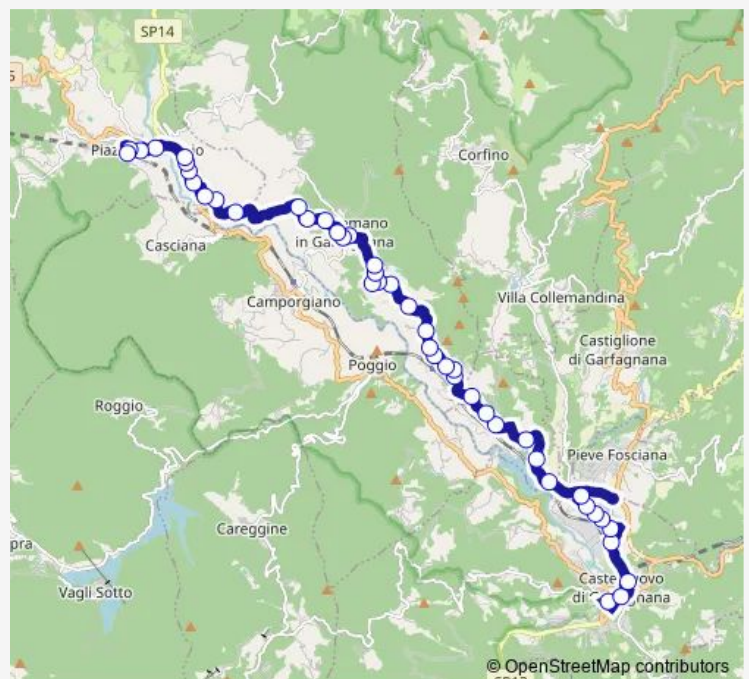

### Direction

Piazza Al Serchio Fs — Repubblica 2

45 stops

[Open route schedule](#)

- Piazza Al Serchio Fs
- Via Stazione Scuole Elem.
- P.Serchio Comune Scuole 1
- P.Serchio Monumento 1
- Via Sillano Civ.4
- Loc. La Piazza 1
- Via Dell'Orecchiella Civ.1a
- Caprignana Capolinea
- Via Dell'Orecchiella Civ.1a
- Loc. La Piazza 1
- Orzaglia Chiesa
- Loc.Morotto
- Vibbiana
- Verrucole
- Verrucole
- San Romano 1
- Via Provinciale Comune
- Via Provinciale Bv.Camporgiano
- Sillicagnana 1
- Via Provinciale Bar Sport
- Via Provinciale Civ.8

### Route schedule

Piazza Al Serchio Fs — Repubblica 2

Monday	09:00-12:48
Tuesday	09:00-12:48
Wednesday	09:00-12:48
Thursday	09:00-12:48
Friday	09:00-12:48
Saturday	09:00-12:48
Sunday	—

### Route info

Direction: Piazza Al Serchio Fs

Stops: 45

Trip Duration: 0 hour 45 min

E54 — Carpinelli-P.Serchio-S.Donnino-S.Romano-Villetta-P.Fosciana-Castelnuovo

Via Provinciale Lavatoio

Via Provinciale

Via Provinciale Civ.60