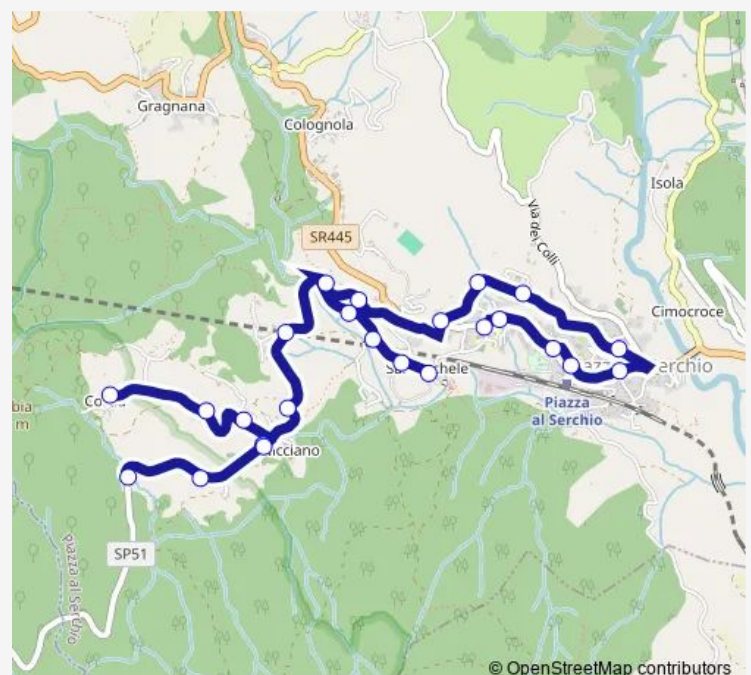

Via Marziale Civ.34

Via Marziale Civ. 42

La Piana

Cogna

Cogna Paese

Albareto

Via Dei Colli 2

P.Serchio Comune Scuole 2

Piazza Serchio Scuole

Piazza Al Serchio Fs

Route schedule

Petrognola Piazza — Piazza Al Serchio Fs

Monday	14:30
Tuesday	14:30
Wednesday	14:30
Thursday	14:30
Friday	14:30
Saturday	14:30
Sunday	—

Route info

Direction: Petrognola Piazza

Stops: 12

Trip Duration: 0 hour 20 min

Direction

Cortia — Piazza Al Serchio Fs

14 stops

[Open route schedule](#)

Cortia

Via Per Cortia

Via Per Cortia Circolo

Loc. Campitola S.P. 51

Loc.Pradaccio

San Michele Alto 1

Loc.Corbella

Ss.445 Bv.Stazione

Ss.445 Pizzeria

Ss.445 Past.Marovelli