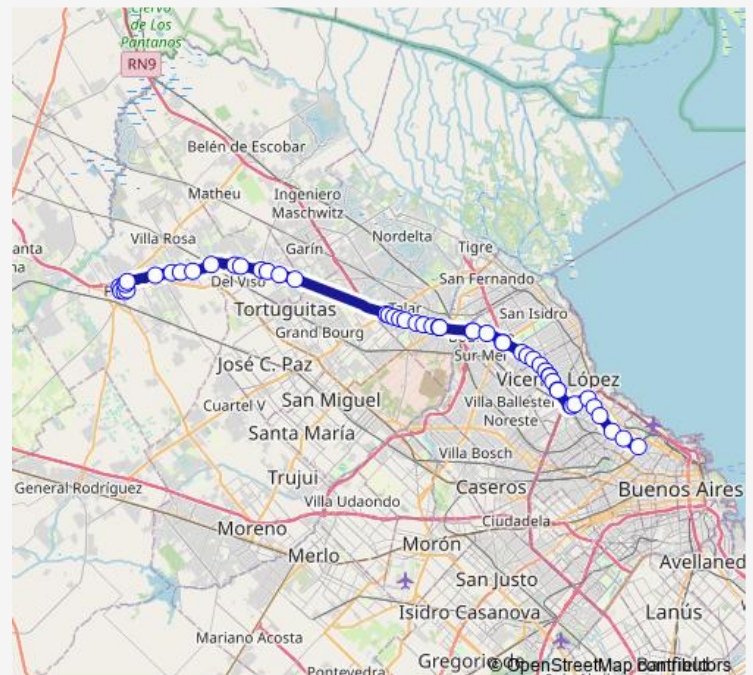

Colectora Oeste Ramal Pilar 10

Colec. Oeste Ramal Pilar Y Ruta 197 - Est. Serv. !

Colectora Oeste Ramal Pilar

Route schedule

AV. Estanislao López Y Rivadavia — 4874 Santa FE Av.

Monday 04:00-17:24

Tuesday 04:00-17:24

Wednesday 04:00-17:24

Thursday 04:00-17:24

Friday 04:00-17:24

Saturday 04:00-17:24

Sunday 04:00-17:24

Route info

Direction: AV. Estanislao López Y Rivadavia

Stops: 51

Trip Duration: 1 hour 55 min

57g — Jnamba057

BusMaps

Brigadier General Juan Manuel DE Rosas 399-449

Colectora Oeste Ramal Pilar

Colectora Oeste Ramal Pilar

Colectora Oeste Ramal Pilar 1

Colectora Oeste Ramal Pilar

Colectora Oeste Ramal Pilar 25860

Colectora Este Y Ruta 202 Buenos Aires

Avenida Intendente Mauricio Scatamacchia Y Ruta N!

Panamericana Y Camino Real

Colectora Oeste Acceso Norte

Avenida Avelino Rolón 660