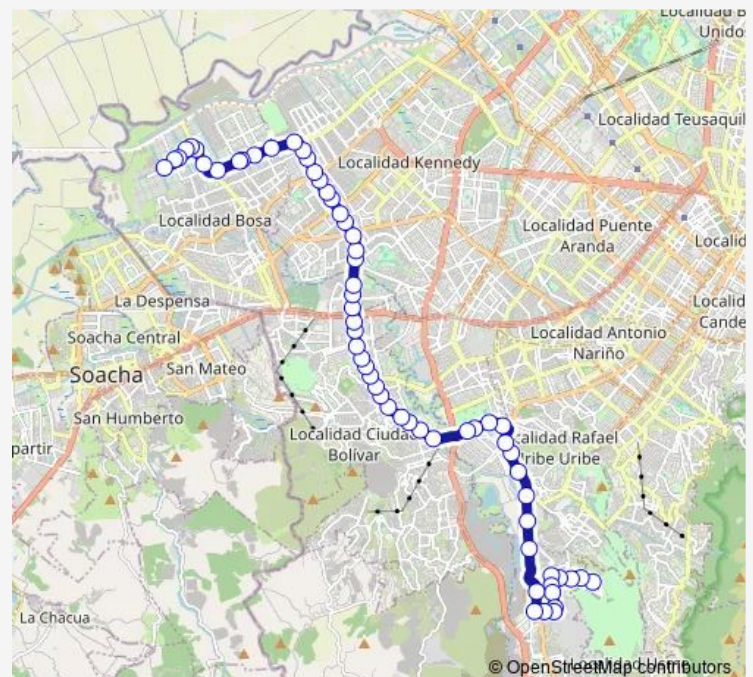

AV. Caracas - CL 68A Sur

AV. Caracas - CL 65 Sur Portal Usme

AV. Caracas - KR 56

AV. Caracas - TV 5d

AV. Caracas - KR 6

AV. Caracas - KR 11

AV. Caracas - KR 14a

Av. Caracas - DG 51 Sur

DG 48 Sur - TV 18c

AV. V/cio - CL 51 Sur

AV. V/cio - CL 55 Sur

Route schedule

CL 63 Sur - KR 5B Este — KR 95A - CL 74 Sur

Monday 04:00-23:00

Tuesday 04:00-23:00

Wednesday 04:00-23:00

Thursday 04:00-23:00

Friday 04:00-23:00

Saturday 04:00-23:00

Sunday 05:00-22:01

Route info

Direction: CL 63 Sur - KR 5B Este

Stops: 62

Trip Duration: 1 hour 55 min

G530 — Metrovivienda

BusMaps

KR 19C - CL 55 Sur

AV. V/cio - KR 22

AV. V/cio - KR 22g

AV. V/cio - TV 32

AV. V/cio - KR 37c

AV. V/cio - KR 44