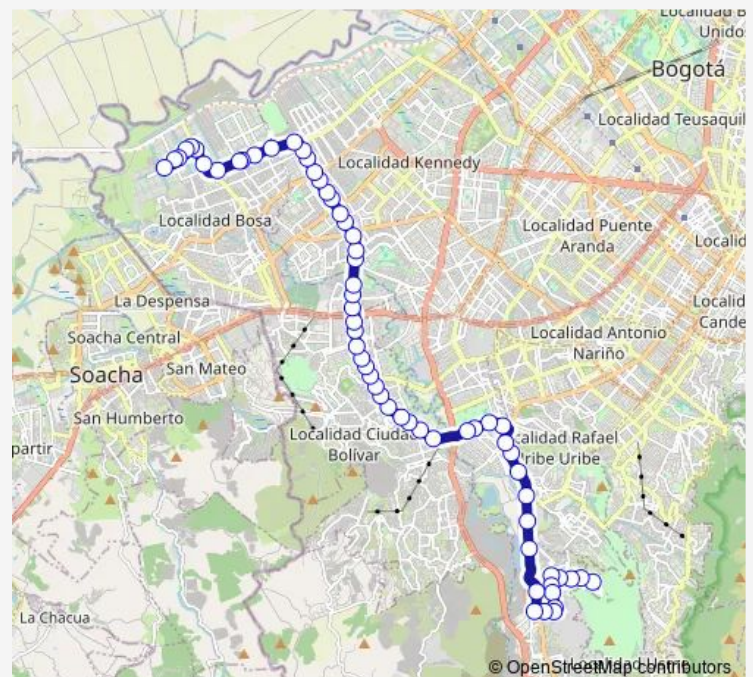

### Route schedule

CL 63 Sur - KR 5B Este — KR 95A - CL 74 Sur

Monday 04:00-23:00

Tuesday 04:00-23:00

Wednesday 04:00-23:00

Thursday 04:00-23:00

Friday 04:00-23:00

Saturday 04:00-23:00

### Route info

Direction: CL 63 Sur - KR 5B Este

Stops: 62

Trip Duration: 1 hour 32 min

G530 — Metrovivienda

BusMaps

KR 19C - CL 55 Sur

AV. V/cio - KR 22