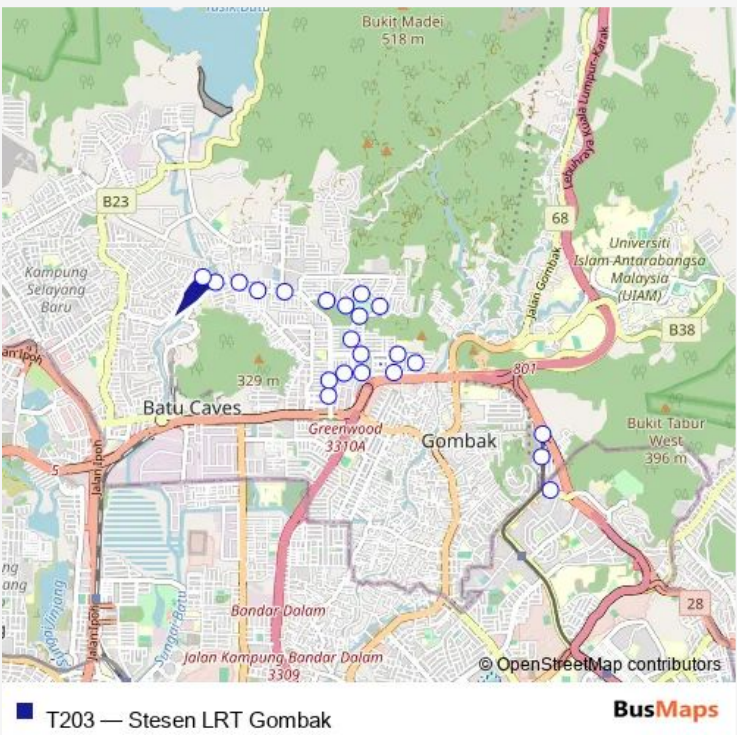

Bus T203 Stesen LRT Gombak

[Go to website](#)

Direction
 Stesen LRT Gombak, Jalan Terminal Putra — Hab Ping-
 giran Batu Caves, Jalan Gombak Permai 2

22 stops

[Open route schedule](#)

- Stesen LRT Gombak, Jalan Terminal Putra
- Kedai Motor, Jalan Taman Melati 1/5
- Shell Mrr2 Gombak, Mrr2
- Simpang Mc Donald, Lebuah Utama Sri Gombak
- Dewan Beringin, Lebuah Utama Sri Gombak
- TM Sri Gombak (opp.), Jalan Makmur
- Balairaya, Jalan Makmur
- Simpang Jalan SG 4/9, Jalan Makmur
- Rumah No. 67 Taman Sri Gombak Fasa 4, Jalan Makmur
- SMK Hillcrest (opp.), Jalan Lintang
- Poliklinik Jaya, Jalan Lintang
- Taman Sri Gombak Fasa 6, Jalan Muhibbah
- Masjid Sri Gombak (opp.), Jalan Muhibbah
- Simpang Tasik, Jalan Permai
- Tadika, Jalan Permai
- Simpang Tadika (1), Jalan Permai
- Tadika Cerdik Kurnia (opp.), Jalan Permai
- Surau Ubudiah (opp.), Lebuah Utama Sri Gombak
- Apartment Saujana Gombak, Lebuah Utama Sri Gombak
- Kampung Wira Damai, Lebuah Utama Sri Gombak
- Taman Gombak Permai, Jalan Gombak Permai 2

Route schedule
 Stesen LRT Gombak, Jalan Terminal Putra — Hab Ping-
 giran Batu Caves, Jalan Gombak Permai 2

Monday	06:00
Tuesday	06:00
Wednesday	06:00
Thursday	06:00
Friday	06:00
Saturday	06:00
Sunday	06:00

Route info

Direction: Stesen LRT Gombak, Jalan Terminal Putra

Stops: 22

Trip Duration: 17 hour 0 min

Direction

Hab Pinggiran Batu Caves, Jalan Gombak Permai 2 —
Stesen LRT Gombak, Jalan Terminal Putra

23 stops

[Open route schedule](#)

Hab Pinggiran Batu Caves, Jalan Gombak Permai 2

Pangsapuri Kenanga, Jalan Gombak Permai 2

Pangsapuri Cempaka, Lebu Utama Sri Gombak

Klinik Hasnah, Lebu Utama Sri Gombak

Pinggiran Batu Caves, Lebu Utama Sri Gombak