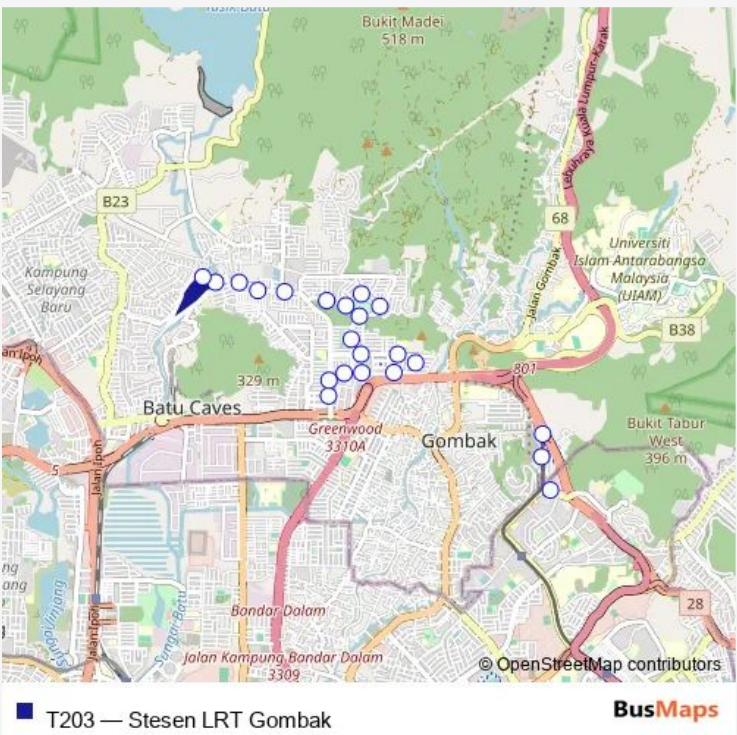

Bus T203 Stesen LRT Gombak

[Go to website](#)

Direction
 Stesen LRT Gombak, Jalan Terminal Putra — Hab Ping-
 giran Batu Caves, Jalan Gombak Permai 2

22 stops

[Open route schedule](#)

- Stesen LRT Gombak, Jalan Terminal Putra
- Kedai Motor, Jalan Taman Melati 1/5
- Shell Mrr2 Gombak, Mrr2
- Simpang Mc Donald, Lebuah Utama Sri Gombak
- Dewan Beringin, Lebuah Utama Sri Gombak
- TM Sri Gombak (opp.), Jalan Makmur
- Balairaya, Jalan Makmur
- Simpang Jalan SG 4/9, Jalan Makmur
- Rumah No. 67 Taman Sri Gombak Fasa 4, Jalan Makmur
- SMK Hillcrest (opp.), Jalan Lintang
- Poliklinik Jaya, Jalan Lintang
- Taman Sri Gombak Fasa 6, Jalan Muhibbah
- Masjid Sri Gombak (opp.), Jalan Muhibbah
- Simpang Tasik, Jalan Permai
- Tadika, Jalan Permai
- Simpang Tadika (1), Jalan Permai
- Tadika Cerdik Kurnia (opp.), Jalan Permai
- Surau Ubudiah (opp.), Lebuah Utama Sri Gombak
- Apartment Saujana Gombak, Lebuah Utama Sri Gombak
- Kampung Wira Damai, Lebuah Utama Sri Gombak
- Taman Gombak Permai, Jalan Gombak Permai 2

Route schedule
 Stesen LRT Gombak, Jalan Terminal Putra — Hab Ping-
 giran Batu Caves, Jalan Gombak Permai 2

Monday	06:00
Tuesday	06:00
Wednesday	06:00
Thursday	06:00
Friday	06:00
Saturday	06:00
Sunday	06:00

Route info
 Direction: Stesen LRT Gombak, Jalan Terminal Putra
 Stops: 22
 Trip Duration: 17 hour 0 min

Direction

Hab Pinggiran Batu Caves, Jalan Gombak Permai 2 —
Stesen LRT Gombak, Jalan Terminal Putra

23 stops

[Open route schedule](#)

Hab Pinggiran Batu Caves, Jalan Gombak Permai 2

Pangsapuri Kenanga, Jalan Gombak Permai 2

Pangsapuri Cempaka, Lebu Utama Sri Gombak

Klinik Hasnah, Lebu Utama Sri Gombak

Pinggiran Batu Caves, Lebu Utama Sri Gombak