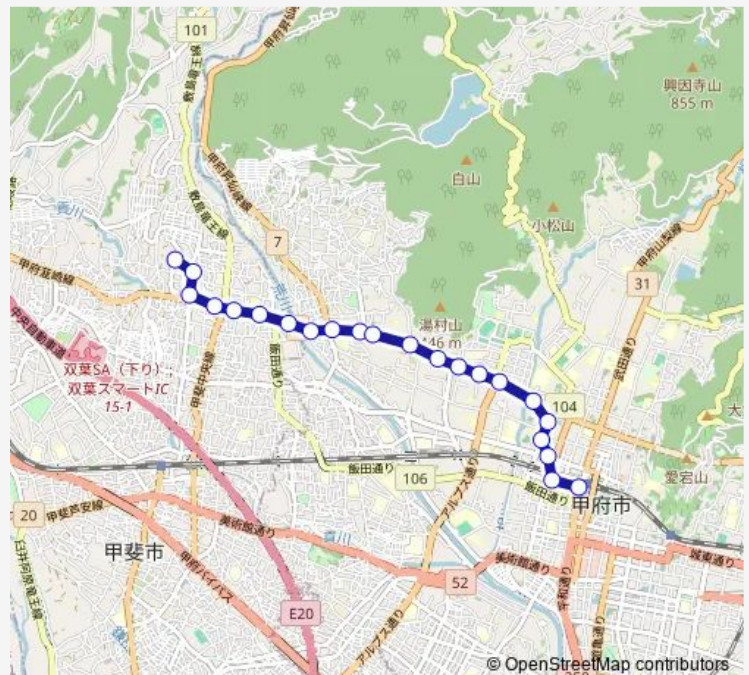

Bus 06: 敷島営業所発 甲府駅バスターミナル方面行き 敷島営業所発 甲府駅バスターミナル方面行き (06:甲府駅 ~ 一高前 ~ 湯村温泉入口 ~ 敷島仲町 ~ 敷島営業所)

[Go to website](#)

Direction

敷島営業所 — 甲府駅バスターミナル

22 stops

[Open route schedule](#)

敷島営業所

敷島中学校西口

事業団住宅入口

敷島西町

敷島仲町

敷島小学校

千松橋

千塚西

千塚

千塚仲町

湯村ショッピングセンター

湯村温泉入口

饅頭森入口

県営アパート入口

北中入口

塩部

一高前

横沢通り北

山梨病院

朝日二丁目

Route schedule

敷島営業所 — 甲府駅バスターミナル

Monday 06:27-21:10

Tuesday 06:27-21:10

Wednesday 06:27-21:10

Thursday 06:27-21:10

Friday 06:27-21:10

Saturday 09:41-10:58

Sunday 09:41-10:58

Route info

Direction: 敷島営業所

Stops: 22

Trip Duration: 0 hour 21 min

■ 06:敷島営業所発 甲府駅バスターミナル方面行き — 敷島営業所発 甲府駅バスターミナル方面行き (06:甲府駅... BusMaps