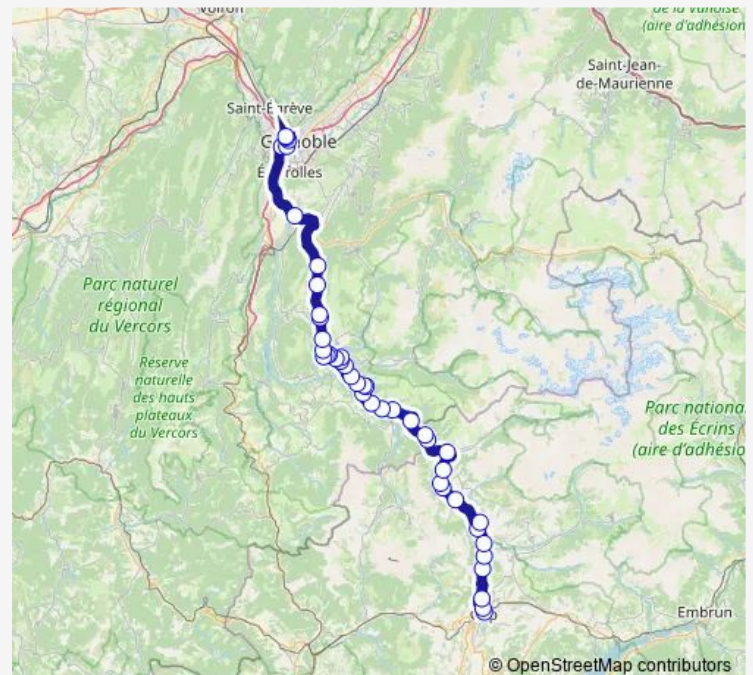

Thursday 07:55-16:25

Friday 07:55-16:25

Saturday 07:55-16:25

Sunday 07:55-16:25

Route info

Direction: Gare Routiere

Stops: 43

Trip Duration: 2 hour 48 min

T91 — Grenoble-Gap

LA Mareche

Eglise

LES Marcoux

Haut Quet-Rn85

RN 85

Cardaire LES Cotes

Place Napoleon

LES Barraques Intermarche

Brutinel

Village

COL Bayard

Camping Gap

Rochasson

Gare S.N.C.F

Direction