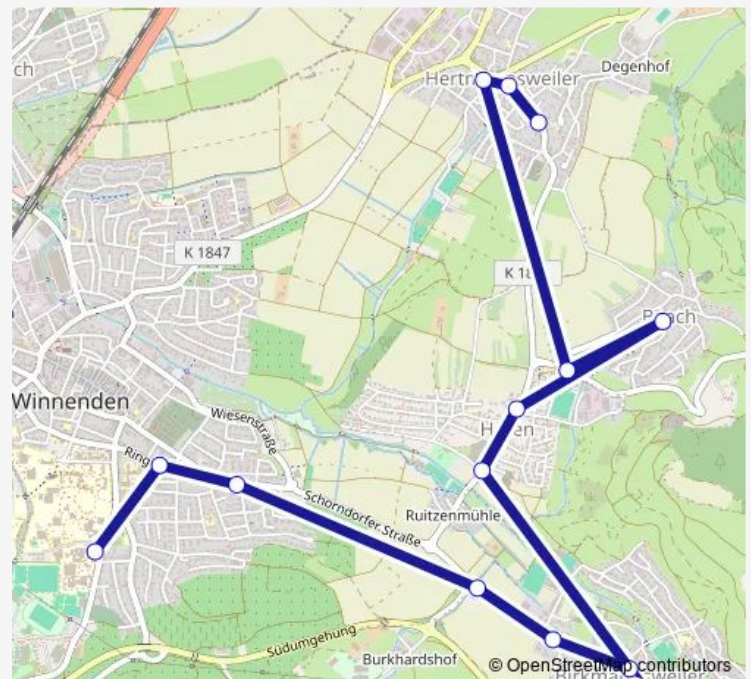

Saturday —

Sunday —

Route info

Direction: Winnenden Bildungsz. li

Stops: 13

Trip Duration: 0 hour 22 min

Direction

Rettersburg — Winnenden Bildungsz. li

12 stops

[Open route schedule](#)

Rettersburg

Öschelbronn

Öschelbronn Stöckenhof

Bürg

Bürg Schulerhof

Baach Ortsmitte

Höfen Baacher Straße

Höfen Ortsmitte

Höfen Seehaldenweg

Winnenden Wolfsklingenweg

Winnenden Friedhof

Winnenden Bildungsz. li

Route schedule

Rettersburg — Winnenden Bildungsz. li

Friday 06:54

Saturday —

Sunday —

Route info

Direction: Hertmannsw. Wiesentalstr.

Stops: 11

Trip Duration: 0 hour 21 min

Direction