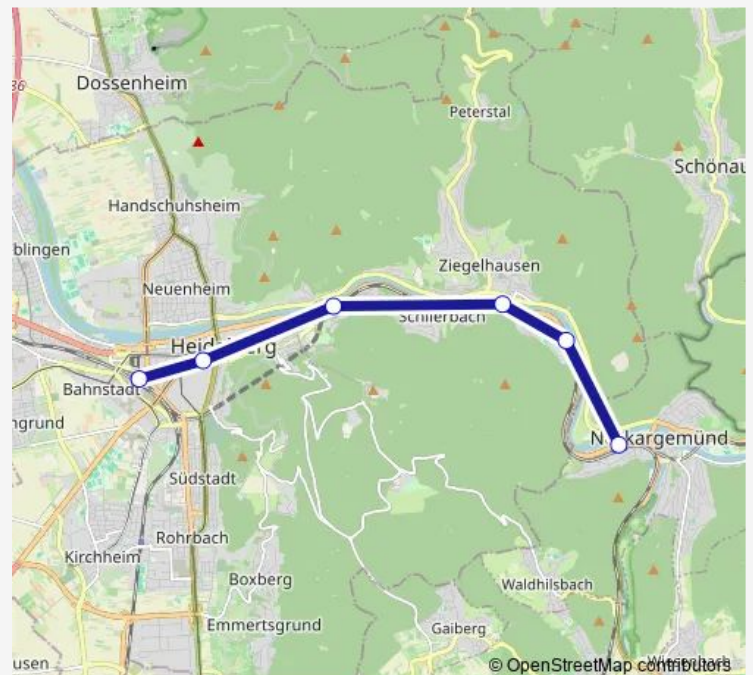

Frankenstein, Bahnhof

Hochspeyer, Bahnhof

Kaiserslautern, Hbf

Route schedule

Neustadt, Hauptbahnhof — Kaiserslautern, Hbf

Monday —

Tuesday —

Wednesday —

Thursday —

Friday 22:25

Saturday 21:17-23:49

Sunday —

Route info

Direction: Neustadt, Hauptbahnhof

Stops: 7

Trip Duration: 1 hour 10 min

Direction

Neckargemünd, Bahnhof — Heidelberg, Hauptbahnhof

6 stops

[Open route schedule](#)

Neckargemünd, Bahnhof

Schlierbach, Orthopädische Kl.

Schlierbach-Ziegelhausen, Bhf

Heidelberg, Altstadt

Heidelberg, Seegarten

Heidelberg, Hauptbahnhof

Route schedule

Neckargemünd, Bahnhof — Heidelberg, Hauptbahnhof

Monday 21:21-22:21

Tuesday —

Wednesday —

Thursday 21:21-23:21