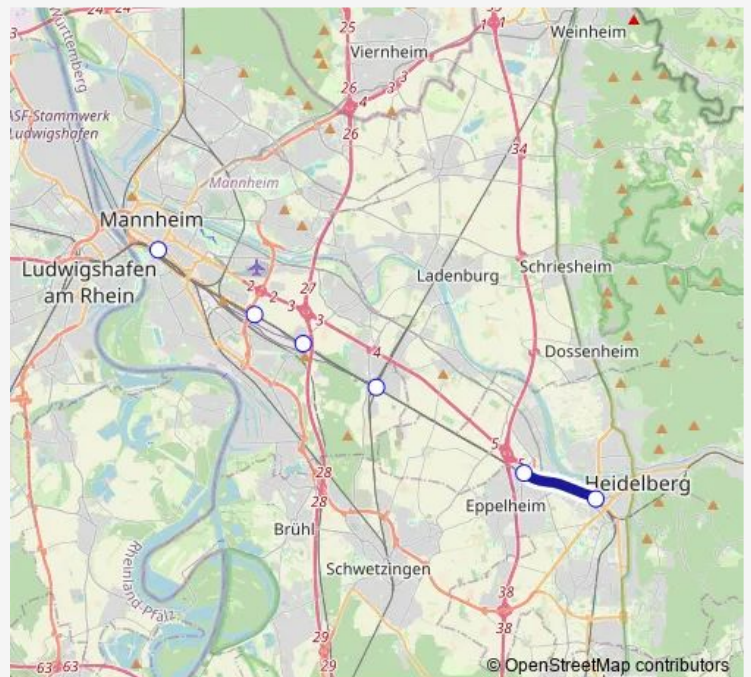

**Direction**

Mannheim, Hauptbahnhof — Heidelberg, Hauptbahnhof

6 stops

[Open route schedule](#)

Mannheim, Hauptbahnhof

Mannheim, Arena/Maimarkt (Db)

MA-Seckenheim, Bahnhof

MA-Friedrichsfeld, Südbahnhof

Friday —

Saturday —

Sunday 23:40

Route info

Direction: Mannheim, Hauptbahnhof

Stops: 6

Trip Duration: 0 hour 48 min

## Direction

Heidelberg, Hauptbahnhof — Mannheim, Hauptbahnhof

6 stops

[Open route schedule](#)

Heidelberg, Hauptbahnhof

HD-Pfaffengrund/Wieblingen

MA-Friedrichsfeld, Südbahnhof

MA-Seckenheim, Bahnhof

Mannheim, Arena/Maimarkt (Db)

Mannheim, Hauptbahnhof