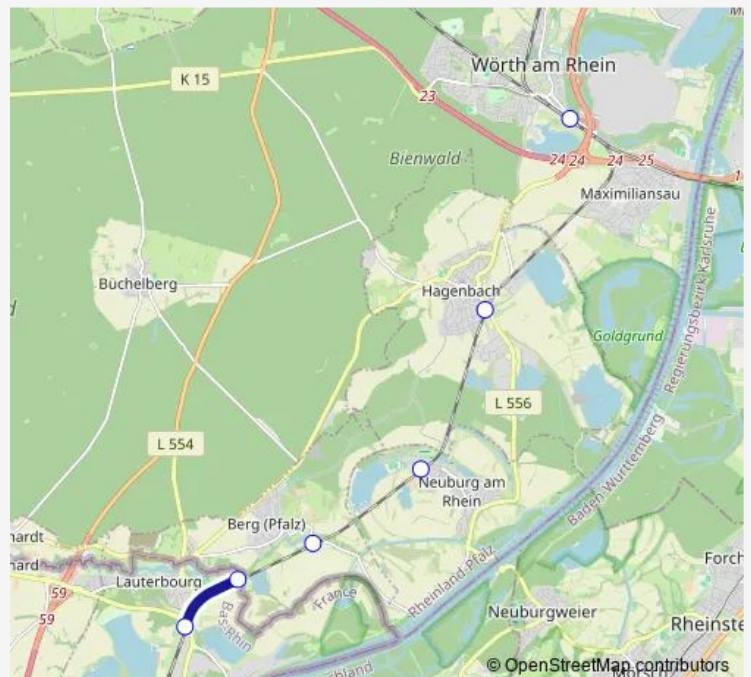

Lauterbourg (fr)

Lauterbourg

Route schedule

Wörth/Rh, Bahnhof — Lauterbourg

Monday —

Tuesday —

Wednesday 20:19-21:27

Thursday 04:39-21:27

Friday 21:27

Saturday —

Sunday —

Route info

Direction: Wörth/Rh, Bahnhof

Stops: 6

Trip Duration: 0 hour 32 min

Direction

Lauterbourg — Karlsruhe Hbf Südausgang

7 stops

[Open route schedule](#)

Lauterbourg

Lauterbourg (fr)

Berg, Bahnhof

Neuburg, Bahnhof

Hagenbach, Bahnhof

Wörth/Rh, Bahnhof

Karlsruhe Hbf Südausgang

Route schedule

Lauterbourg — Karlsruhe Hbf Südausgang

Monday	—
Tuesday	—
Wednesday	21:30-22:30
Thursday	04:38-22:30
Friday	20:30
Saturday	—
Sunday	—

Route info

Direction: Lauterbourg