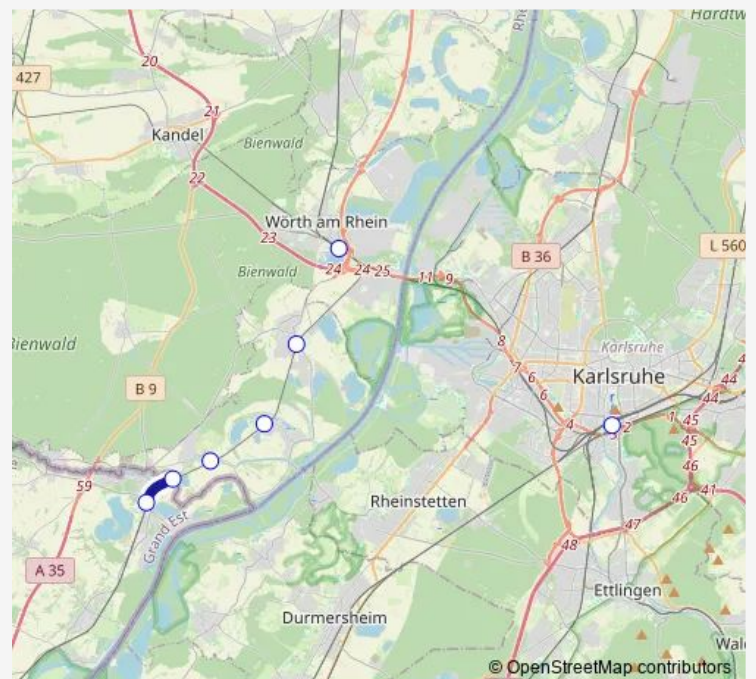

### Direction

Wörth/Rh, Bahnhof — Lauterbourg

6 stops

[Open route schedule](#)

Wörth/Rh, Bahnhof

Hagenbach, Bahnhof

Neuburg, Bahnhof

Berg, Bahnhof

### Route schedule

Wörth/Rh, Bahnhof — Lauterbourg

Monday 20:19-21:27

Tuesday 04:39-21:27

Wednesday 04:39-21:27

Thursday 04:39

Friday —

Saturday —

### Route info

Direction: Wörth/Rh, Bahnhof

Stops: 6

Trip Duration: 0 hour 32 min

■ Sev

**Direction**

Karlsruhe Hbf Südausgang — Wörth/Rh, Bahnhof

2 stops