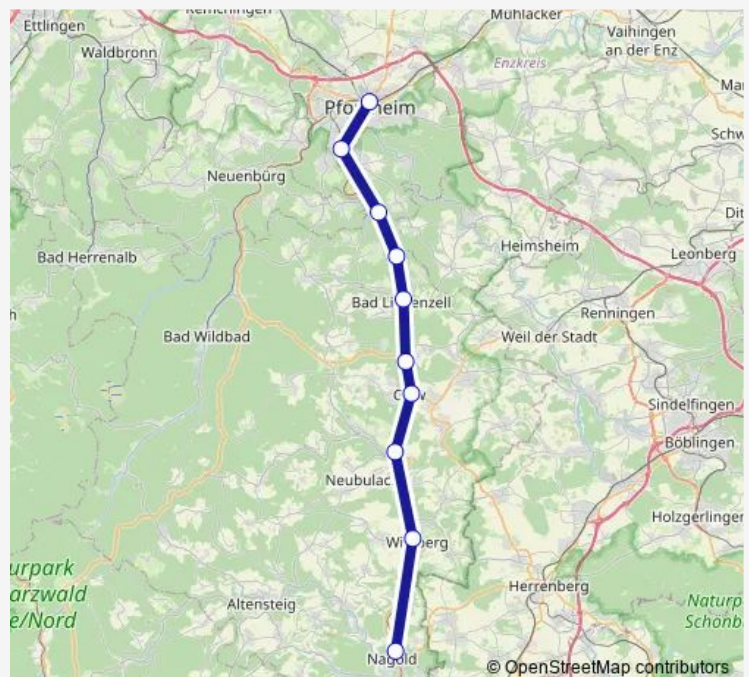

Bad Liebenzell, Bahnhof

Hirsau, Bahnhof

Calw, Zob

Bhf. Bad Teinach/Neub.

Wildberg, Bahnhof

Nagold, Bahnhof

### Route schedule

Pforzheim Hauptbahnhof — Nagold, Bahnhof

Monday —

Tuesday —

Wednesday —

Thursday —

Friday 23:52

Saturday 23:52

### Route info

Direction: Pforzheim Hauptbahnhof

Stops: 10

Trip Duration: 1 hour 25 min

SEV

BusMaps

## Route info

Direction: Nagold, Bahnhof

Stops: 10

Trip Duration: 1 hour 25 min