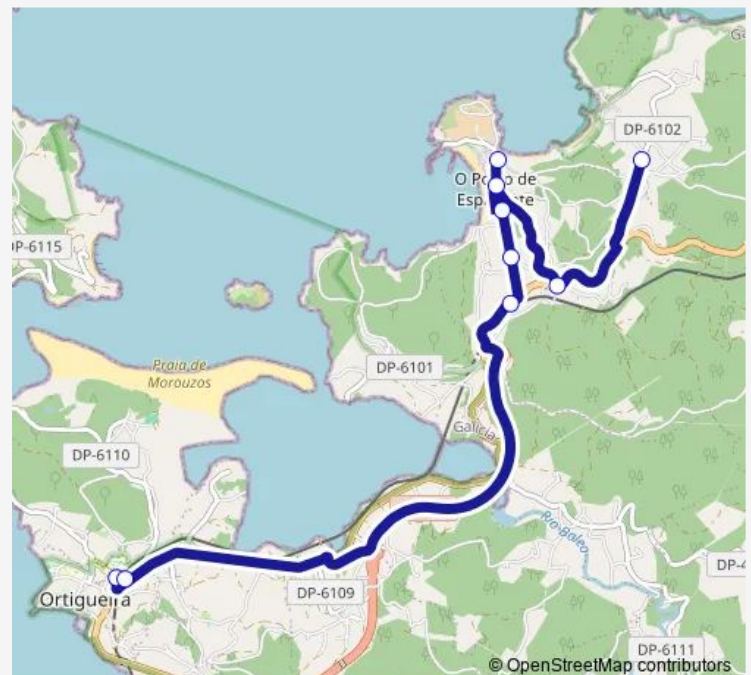

Pedregal-Espasante

Estrada Porto

Porto

Torre

Espasante

Ceip José María Lage

Ortigueira

Route schedule

Celtigos — Ortigueira

Monday 09:10

Tuesday 09:10

Wednesday 09:10

Thursday 09:10

Friday 09:10

Saturday —

Sunday —

Route info

Direction: Celtigos

Stops: 9

Trip Duration: 0 hour 16 min

■ Xg884018 — Ortigueira-Celtigos

Direction

Ortigueira — Celtigos

9 stops

[Open route schedule](#)

Ortigueira

Ceip José María Lage

Espasante

Torre

Porto

Estrada Porto

Pedregal-Espasante