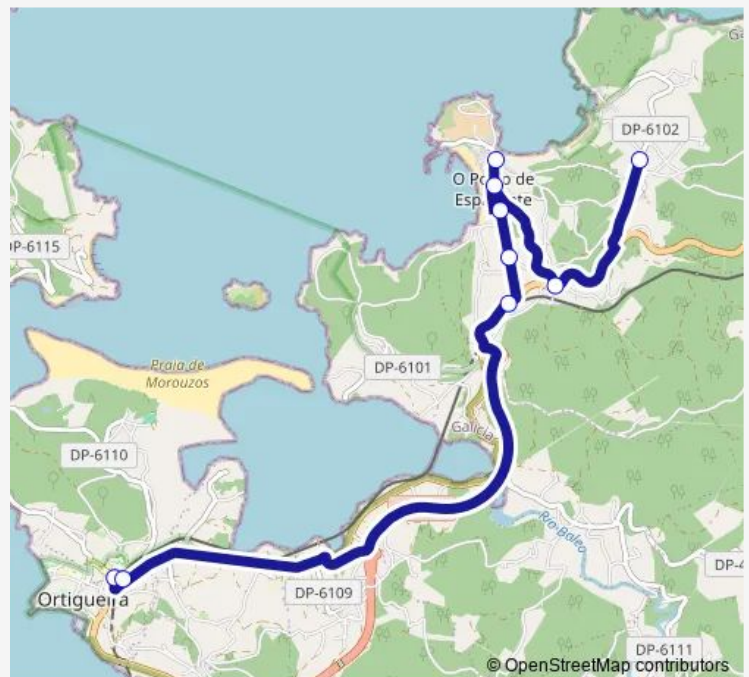

Pedregal-Espasante

Estrada Porto

Porto

Torre

Espasante

Ceip José María Lage

Ortigueira

Route schedule

Celtigos — Ortigueira

Monday 09:10

Tuesday 09:10

Wednesday 09:10

Thursday —

Friday 09:10

Saturday —

Sunday —

Route info

Direction: Celtigos

Stops: 9

Trip Duration: 0 hour 16 min

■ XG884018 — Ortigueira-Celtigos

Direction

Ortigueira — Celtigos

9 stops

[Open route schedule](#)

Ortigueira

Ceip José María Lage

Espasante

Torre

Porto

Estrada Porto

Pedregal-Espasante