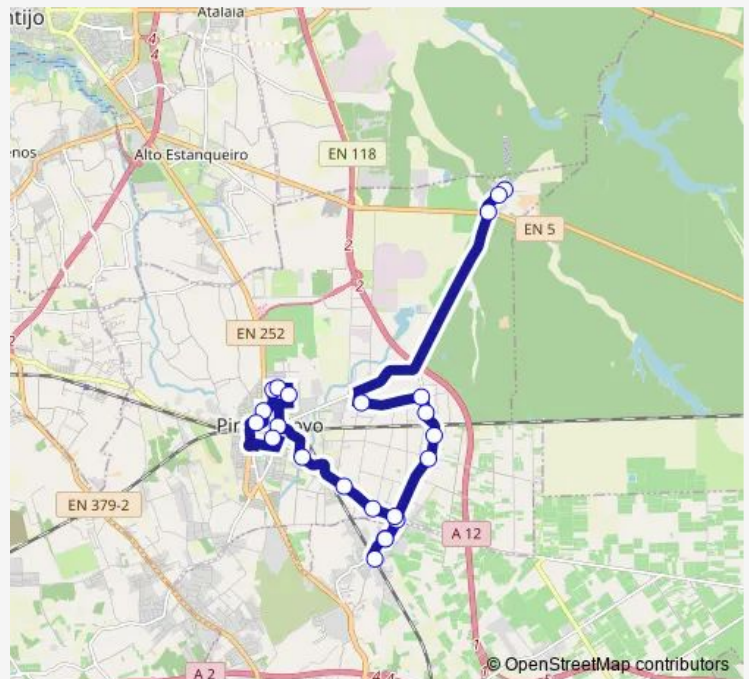

Direction

Escola Básica José Maria dos Santos — RIO Frio (Herdade) Terminal

25 stops

[Open route schedule](#)

- Escola Básica José Maria dos Santos
- Pinhal Novo(R G Coutinho E S Cabral65)
- Praça José Maria dos Santos (Jardim) P1
- Pinhal Novo (ESC Secundária)
- Pinhal Novo (R Adriano Correia Oliveira)
- Piscina(Pinhal Novo)
- Pinhal Novo (AV Zeca Afonso 146) C Saúde
- Pinhal Novo (Mercado Municipal)
- Pinhal Novo (Gnr)
- Palhota (R INF D Henrique)
- Palhota (EM 533-1) VIV Amarela
- Estrada Municipal 533-1 (X) Estrada Municipal 575
- Venda Alcaide (Em575) Centro Saúde
- Estação Venda DO Alcaide
- Venda Alcaide (Em575) Centro Saúde
- EM 575 (Lagoa Palha) X Vale Vila
- Lagoa Palha (Em575 556)
- EM 575 (Lagoa Palha) Quintinha Rocha
- Lagoa Palha (Centro) ESC Primária
- Lagoa Palha (Antes X R 25 Abril)
- Lagoa Palha (QTA Pedralva)

Route schedule

Escola Básica José Maria dos Santos — RIO Frio (Herdade) Terminal

Monday	07:40-19:15
Tuesday	07:40-19:15
Wednesday	07:40-19:15
Thursday	07:40-19:15
Friday	07:40-19:15
Saturday	—
Sunday	—

Route info

Direction: Escola Básica José Maria dos Santos

Stops: 25

Trip Duration: 0 hour 35 min

4322 — Pinhal Novo - Rio Frio

Estrada Municipal 1027 (X) Estrada Nacional 5

RIO Frio (B° Cantina) X EN 5

RIO Frio (Herdade) Terminal

RIO Frio (Herdade) Terminal

Direction

RIO Frio (Herdade) Terminal — Escola Básica José Maria dos Santos

25 stops

[Open route schedule](#)

RIO Frio (Herdade) Terminal

RIO Frio (Herdade) Terminal

RIO Frio (B° Cantina) X EN 5