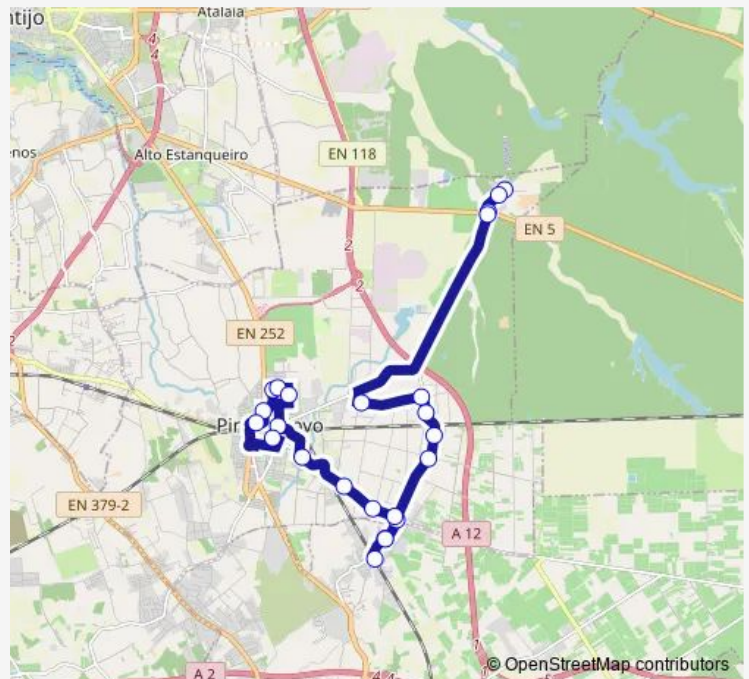

Direction

Escola Básica José Maria dos Santos — RIO Frio (Herdade) Terminal

25 stops

[Open route schedule](#)

- Escola Básica José Maria dos Santos
- Pinhal Novo(R G Coutinho E S Cabral65)
- Praça José Maria dos Santos (Jardim) P1
- Pinhal Novo (ESC Secundária)
- Pinhal Novo (R Adriano Correia Oliveira)
- Piscina(Pinhal Novo)
- Pinhal Novo (AV Zeca Afonso 146) C Saúde
- Pinhal Novo (Mercado Municipal)
- Pinhal Novo (Gnr)
- Rua Infante Dom Henrique 1
- Palhota (EM 533-1) VIV Amarela
- Estrada Municipal 533-1 (X) Estrada Municipal 575
- Venda Alcaide (Em575) Centro Saúde
- Estação Venda DO Alcaide
- Venda Alcaide (Em575) Centro Saúde
- EM 575 (Lagoa Palha) X Vale Vila
- Lagoa Palha (Em575 556)
- EM 575 (Lagoa Palha) Quintinha Rocha
- Lagoa Palha (Centro) ESC Primária
- Lagoa Palha (Antes X R 25 Abril)
- Lagoa Palha (QTA Pedralva)

Route schedule

Escola Básica José Maria dos Santos — RIO Frio (Herdade) Terminal

Monday	07:40-19:15
Tuesday	07:40-19:15
Wednesday	07:40-19:15
Thursday	07:40-19:15
Friday	07:40-19:15
Saturday	—
Sunday	—

Route info

Direction: Escola Básica José Maria dos Santos

Stops: 25

Trip Duration: 0 hour 35 min

4322 — Pinhal Novo - Rio Frio

Estrada Municipal 1027 (X) Estrada Nacional 5

RIO Frio (B° Cantina) X EN 5

RIO Frio (Herdade) Terminal

RIO Frio (Herdade) Terminal

Direction

RIO Frio (Herdade) Terminal — Escola Básica José Maria dos Santos

25 stops

[Open route schedule](#)

RIO Frio (Herdade) Terminal

RIO Frio (Herdade) Terminal

RIO Frio (B° Cantina) X EN 5