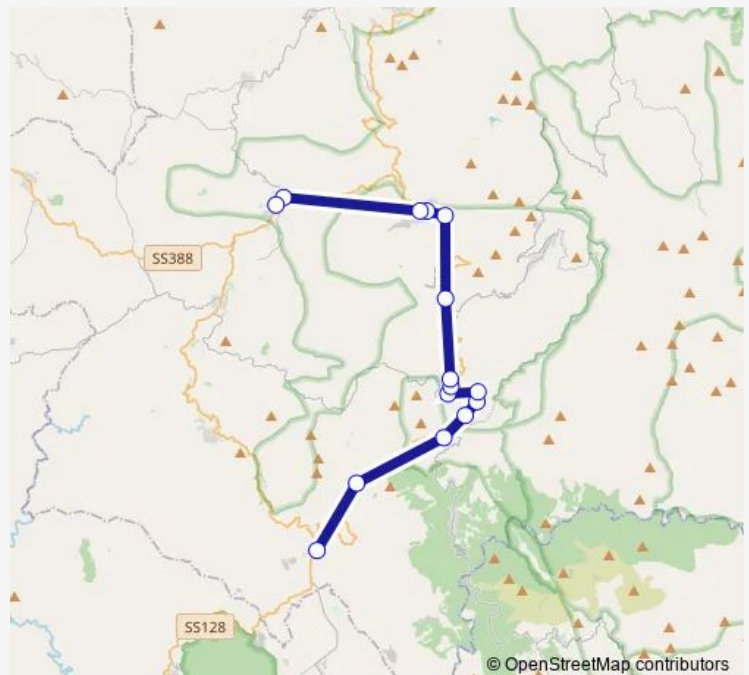

Stops: 11

Trip Duration: 0 hour 46 min

Direction

Sorgono Ospedale SAN Camillo — Aritzo Corso Umberto Fr.109

12 stops

[Open route schedule](#)

Sorgono Ospedale SAN Camillo

Sorgono Fronte Piazza Vittoria-Chiesa

Sunday —

Route info

Direction: Ortueri Piazza Marconi

Stops: 6

Trip Duration: 0 hour 23 min

Direction

Desulo Santu Perdu — Sorgono Piazza Vittoria-Chiesa

11 stops

[Open route schedule](#)

Desulo Santu Perdu

Desulo V.Le Aldo Moro 1

Desulo VIA Lamarmora 151

Desulo VIA Lamarmora 25

Desulo VIA Cagliari 48

Bivio Montecorte

Tonara Bivio Teliseri

Tonara VIA Monsignor Tore 89

Tonara VIA Monsignor Tore

Sorgono Corso IV Novembre-Liceo

Sorgono Piazza Vittoria-Chiesa

Route schedule

Desulo Santu Perdu — Sorgono Piazza Vittoria-Chiesa

Monday 13:36-14:34

Tuesday 13:36-14:34