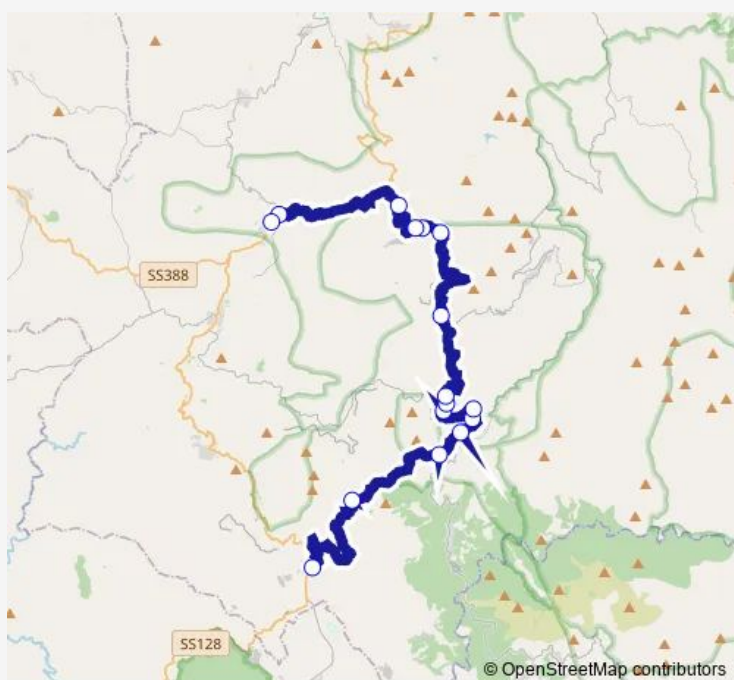

Tonara Bivio Teliseri

Bivio Montecorte

Desulo VIA Cagliari 48

Desulo VIA Lamarmora 25

Desulo VIA Lamarmora 151

Desulo V.Le Aldo Moro 1

Desulo Santu Perdu

Route schedule

Stops: 11

Trip Duration: 0 hour 46 min

Direction

Sorgono Ospedale SAN Camillo — Aritzo Corso Umberto Fr.109

12 stops

[Open route schedule](#)

Sorgono Ospedale SAN Camillo

Sorgono Fronte Piazza Vittoria-Chiesa

Sorgono Corso IV Novembre-Liceo

Tonara VIA Monsignor Tore

Tonara VIA Monsignor Tore 89

Tonara Bivio Teliseri

Bivio Montecorte

Belvi' Fronte Cimitero

Belvi' Piazza Repubblica

Belvi' VIA Roma 101

Monday 06:55

Tuesday 06:55

Wednesday 06:55

Thursday 06:55

Friday 06:55

Saturday 06:55

Sunday —

Route info