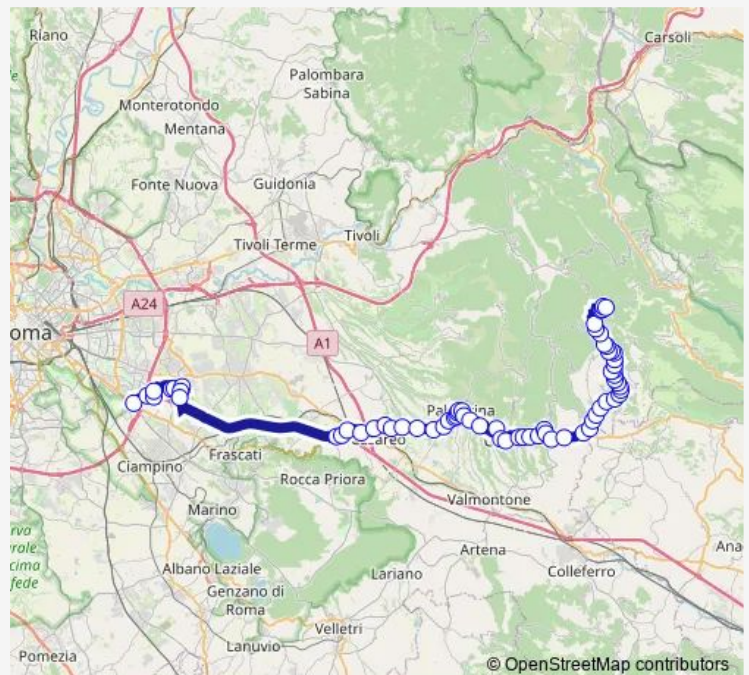

Bus Roma Anagnina - Rocca Santo Stefano # Gz119d

[Go to website](#)

Direction

Roma | Anagnina (Metro A) # f3583 — Rocca S. Stefano | Via Casale # f12013

69 stops

[Open route schedule](#)

- Roma | Anagnina (Metro A) # f3583
- Roma | Via Alimena Via Raimondo # f15087
- Roma | Via Carnevale Via Alimena # f15085
- Roma | Univ. Tor Vergata (Facoltà di Scienze) # f15083
- Roma | Univ. Tor Vergata (Lettere-Filosofia) # f15175
- Roma | Univ. Tor Vergata (Facoltà Ingegneria) # f15123
- Roma | Univ. Tor Vergata (Facoltà Medicina) # f15125
- Roma | Univ. Tor Vergata (Facoltà Giuris.) # f000021
- Roma | Via Passolombardo Via Carpenè # f15081
- SAN Cesareo | Via Maremmana Via Turchino # f6041
- SAN Cesareo | Via Maremmana Via Radicofani # f6042
- S.Cesareo | Via Maremmana Colle del Noce # f6043
- SAN Cesareo | Via Casilina Via Corridoni # f6044
- SAN Cesareo | Via Enopolio # f6045
- SAN Cesareo | Via Prenestina Nuova # f6046
- Zagarolo | Via Prenest. Nuova Via Stazione # f6047
- Zagarolo | Via Prenest. Nuova Viale Ungheria # f6048
- Palestrina | Via Prenest. Nuova (Muracciola) # f6049
- Palestrina | Via Prenest. Nuova (Torresina) # f6050
- Palestrina | Via Prenes. Nuova Via Olmi # f6051
- Palestrina | Via Prenes. Nuova Via Latina # f6052

Route schedule

Roma | Anagnina (Metro A) # f3583 — Rocca S. Stefano | Via Casale # f12013

Monday	06:55-19:05
Tuesday	06:55-19:05
Wednesday	06:55-19:05
Thursday	06:55-19:05
Friday	06:55-19:05
Saturday	13:45-19:05
Sunday	—

Route info

Direction: Roma | Anagnina (Metro A) # f3583

Stops: 69

Trip Duration: 1 hour 35 min

Palestrina | Via Prenes. Nuova Via Zampini # f6053

Palestrina | Via Prenes. Nuova Via Pio XII # f14563

Palestrina | Via Pio XII Via Pedemontana # f12260