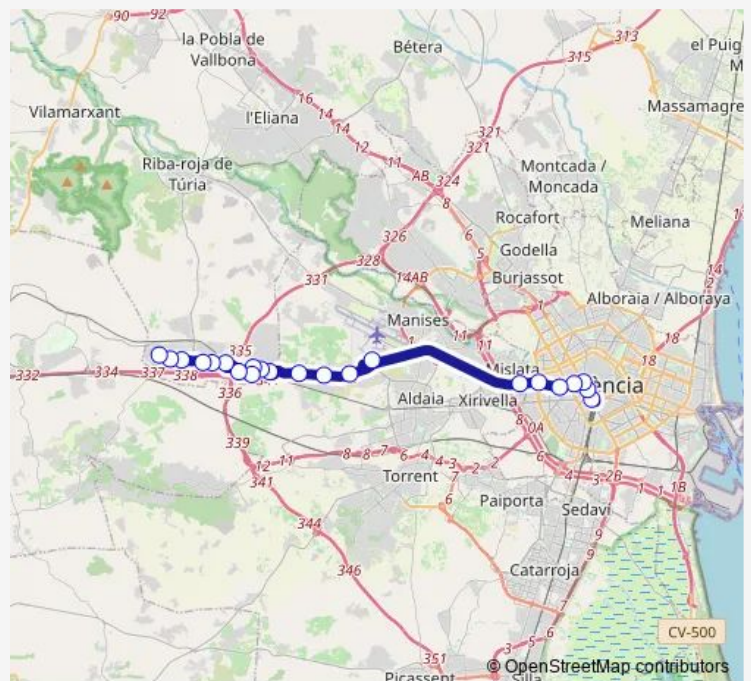

22 stops

[Open route schedule](#)

- Gran Vía Ramon y Cajal, 9 [València]
- Gran Vía Ramón y Cajal, 28 [València]
- Gran Vía Fernando el Católico, 10 – Estació Metro Àngel Guimerá [València]
- C/Àngel Guimerá, 50 [València]
- Av. del Cid, 40 [València]
- Av. del Cid – c/ Nou d’Octubre [València]
- Av. del Cid, 164 - Barrio de la Luz [València]
- Base Aérea C/5-C/8 - ONU [Quart de Poblet]
- Av. Comarques del País Valencià, 66 - C/ Manises [Quart de Poblet]
- Av. Comarques del País Valencià, 108 - C/ Acequia de Tormos [Quart de Poblet]
- Av. Comarques del País Valencià, 140 - C/ Sèquia de Mislata [Quart de Poblet]
- Polígono L Oliveral, C/ A - C/ L - front Gasolinera BP [Riba-roja de Túria]
- Polígono L Oliveral, C/ A - Centro Logístico Mercadona [Riba-roja de Túria]
- Polígono L Oliveral, C/ A - C/ B - front Inducae [Riba-roja de Túria]
- Polígono L Oliveral, C/ F - Centro Logístico Corte Inglés [Riba-roja de Túria]
- C/ N-ii, 14 - Malcop [Riba-roja de Túria]
- Av. dels Hostalers, 51- front Dachser [Riba-roja de Túria]

**Route schedule**

Gran Vía Ramon y Cajal, 9 [València] — C/ Mas del Baló - C/ Mas de l Oliveral – Kortimed [Riba-roja de Túria]

Monday	06:45-17:45
Tuesday	06:45-17:45
Wednesday	06:45-17:45
Thursday	06:45-17:45
Friday	06:45-17:45
Saturday	—
Sunday	—

**Route info**

Direction: Gran Vía Ramon y Cajal, 9 [València]

Stops: 22

Trip Duration: 0 hour 45 min

**L269A — València – Base Aérea – L’Oliveral y La Reva**

Av. dels Hostalers, 27 - C/ dels Pelleters [Riba-roja de Túria]

## Route info

Direction: C/ Mas del Baló - C/ Mas de l Oliveral – Kortimed [Riba-roja de Túria]

Stops: 20

Trip Duration: 0 hour 50 min

L269A Bus time schedules and route maps are available in an offline PDF at [busmaps.com](https://busmaps.com). Use the [busmaps.com](https://busmaps.com) website to see live bus times, train schedule or subway schedule, and step-by-step directions for all public transit in Valencia