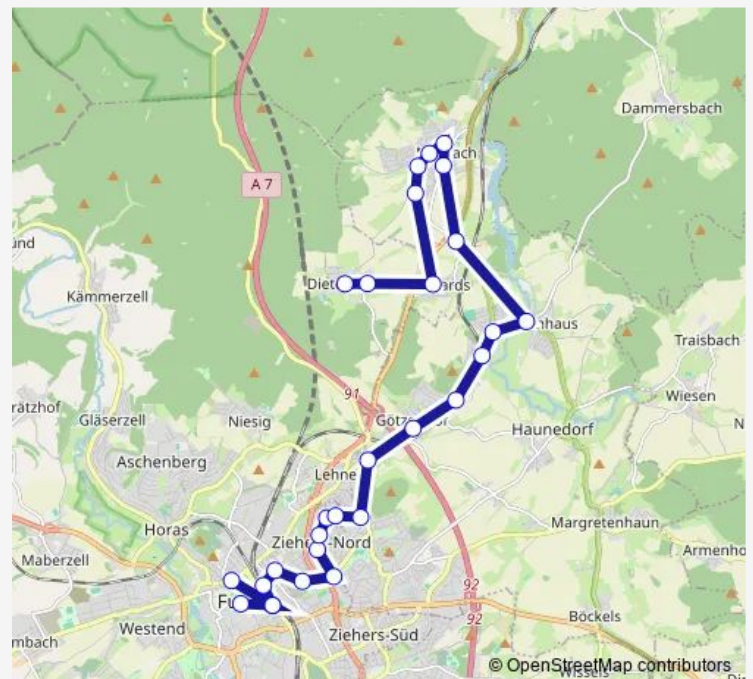

Direction

Fulda Winfriedschule — Fulda-Dietershan Ortsmitte

28 stops

[Open route schedule](#)

- Fulda Winfriedschule
- Fulda Bahnhof/Zob
- Fulda Stadtschloss
- Fulda Bahnhof/Zob
- Fulda Tunnel Magdeburger Straße
- Fulda Ochsenwiese
- Fulda Pfaffenpfad
- Fulda Waidesgrund
- Fulda Platz der Weißen Rose
- Fulda Wirmmerstraße
- Fulda Von-Galen-Straße
- Petersberg Berufsbildungszentrum
- Petersberg Konrad-Adenauer-Schule
- Fulda-Petersberg Am Rabenstein
- Petersberg-Götzenhof
- Petersberg-Steinau Hainberg
- Petersberg-Steinau An der Kirche
- Petersberg-Steinau Feuerwehrhaus
- Petersberg-Steinhaus Brücke
- Fulda-Bernhards Steinbrücke
- Petersberg-Marbach Damian-Schmitt-Straße

Route schedule

Fulda Winfriedschule — Fulda-Dietershan Ortsmitte

Monday	13:55
Tuesday	13:55
Wednesday	13:55
Thursday	13:55
Friday	13:55
Saturday	—
Sunday	—

Route info

Direction: Fulda Winfriedschule

Stops: 28

Trip Duration: 0 hour 45 min

■ V49

Petersberg-Marbach Tromliedeweg

Petersberg-Marbach Kiliansplatz

Petersberg-Marbach Bachstraße

Petersberg-Marbach Im Eichsfeld

Fulda-Bernhards Ortsmitte

Fulda-Dietershan Wendelinusstraße