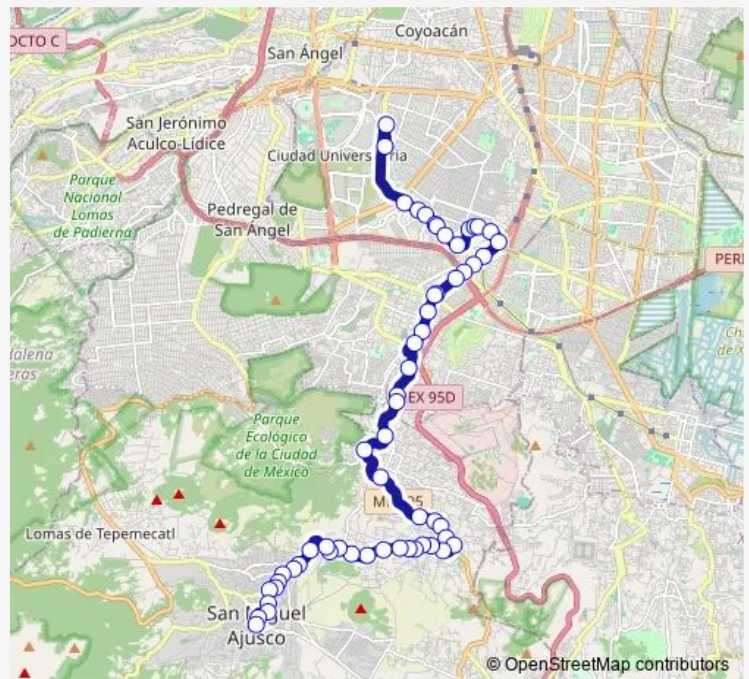

Wednesday 00:00

Thursday 00:00

Friday 00:00

Saturday 00:00

Sunday 00:00

Route info

Direction: Cetram Universidad anden B

Stops: 57

Trip Duration: 1 hour 56 min

134-C — Santo Tomás Ajusco - Metro Universidad

Tezoquipa

La Joya y Insurgentes

Tepehuanos La Joya

Laurel

San Pedro Mártir

Kilometro 21.5 Las Torres

Tlalpuente

Clavelito

Frente a Hipocampo

Av. México Ajusco

Colibri

Kilometro 25

Kilometro 25.5 Av. México

2 de Abril

Friday 00:00

Saturday 00:00

Sunday 00:00

Route info

Direction: José María Morelos y Mariano Matamoros

Stops: 58

Trip Duration: 1 hour 55 min

Kilometro 23.5