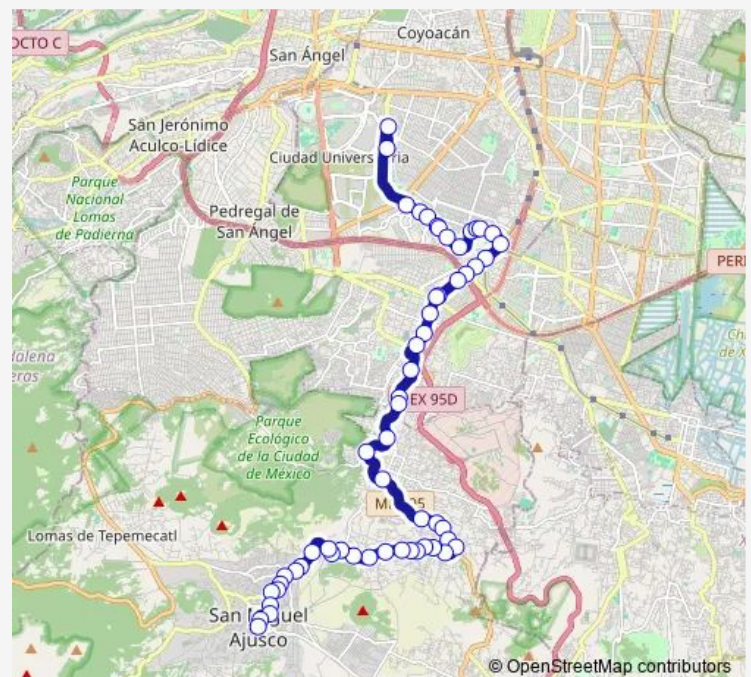

### Route schedule

Cetram Universidad anden B — José María Morelos y Mariano Matamoros

Monday 00:00

Tuesday 00:00

Wednesday 00:00

Thursday 00:00

Friday 00:00

Saturday 00:00

### Route info

Direction: Cetram Universidad anden B

Stops: 57

Trip Duration: 1 hour 56 min

134-C — Santo Tomás Ajusco - Metro Universidad

Tezoquipa

La Joya y Insurgentes

Tepehuanos La Joya

Laurel

San Pedro Mártir

Kilometro 21.5 Las Torres

Tlalpuente

Clavelito

Frente a Hipocampo

Av. México Ajusco

Colibri

## Route info

Direction: José María Morelos y Mariano Matamoros

Stops: 58

Trip Duration: 1 hour 55 min

Kilometro 23.5

Kilometro 23

El Clavelito

Xochitla