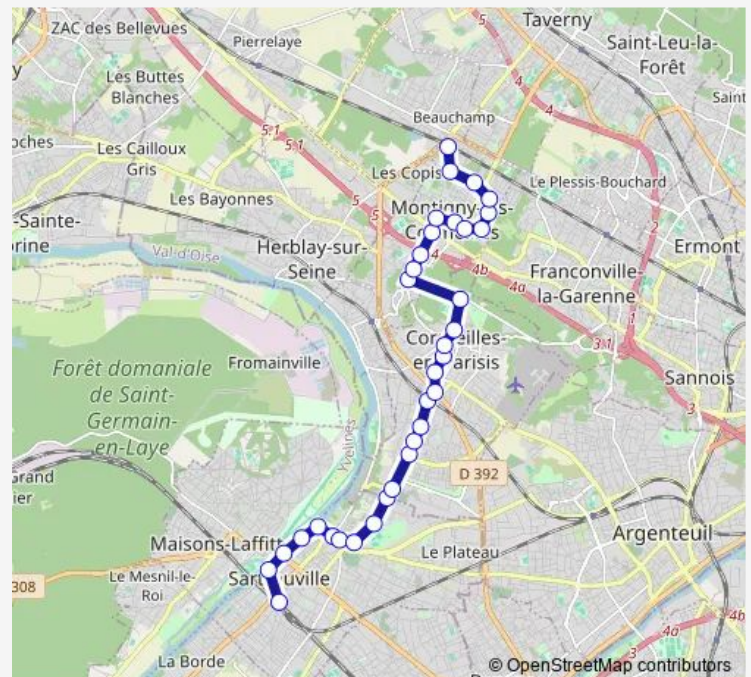

### Route schedule

Gare de Montigny - Beauchamp — Gare de Sartrouville

Monday 05:32-22:32

Tuesday 05:32-22:32

Wednesday 07:08-22:32

Thursday 05:32-22:32

Friday 05:32-22:32

Saturday 07:25-22:25

### Route info

Direction: Gare de Montigny - Beauchamp

Stops: 33

Trip Duration: 0 hour 50 min

Les Écrivains

La Plaine

Trembleaux

La Garenne