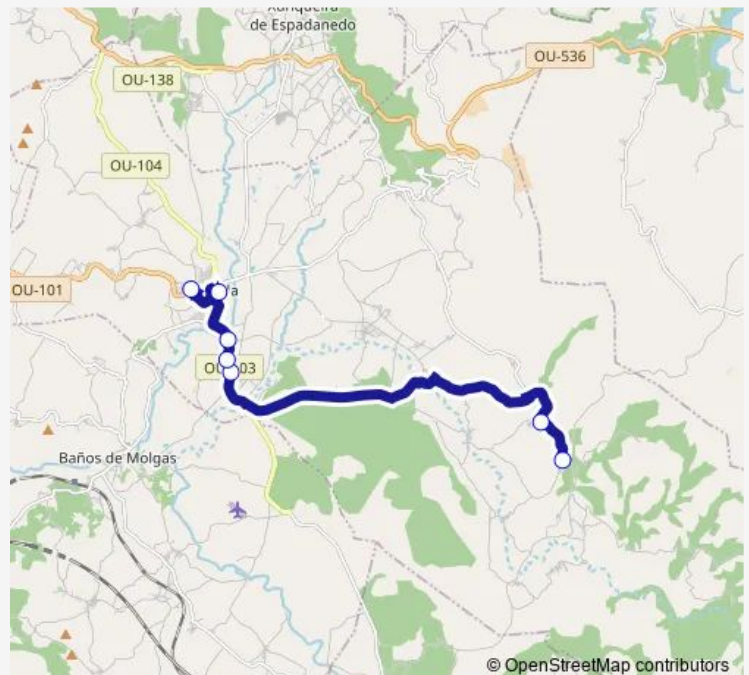

Foncuberta 2 (Frente Moli

Vixueses (Refuxio)

Maceda (Centro)

IES San Mamede

**Route schedule**

Santirso — IES San Mamede

Monday 08:01

Tuesday 08:01

Wednesday 08:01

Thursday 08:01

Friday 08:01

Saturday —

Sunday —

**Route info**

Direction: Santirso

Stops: 7

Trip Duration: 0 hour 22 min

XG603023 — IES SAN Mamede-Santirso

**BusMaps**

**Direction**

IES San Mamede — Santirso

7 stops

[Open route schedule](#)

IES San Mamede

Maceda (Centro)

Vixueses (Refuxio)

Foncuberta 2 (Frente Moli

Foncuberta 1 (frente tend

Xinzo DA Costa (Refuxio)

Santirso

**Route schedule**

IES San Mamede — Santirso