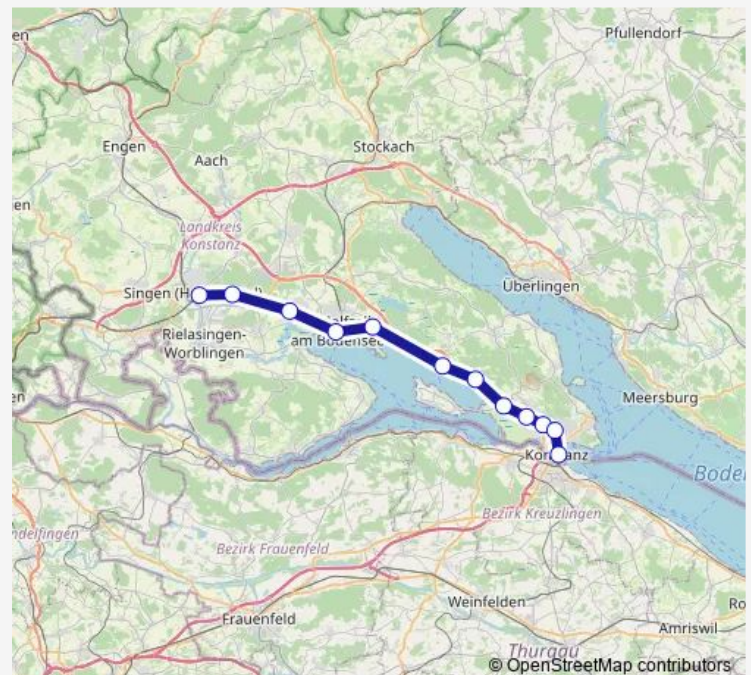

### Route schedule

Singen (Hohentwiel) — Konstanz

Monday 05:57-20:32

Tuesday 20:32

Wednesday 05:57-20:32

Thursday 05:57-20:32

Friday 05:57-20:32

Saturday 05:57-20:32

### Route info

Direction: Singen (Hohentwiel)

Stops: 12

Trip Duration: 0 hour 33 min

**Direction**

Konstanz — Singen (Hohentwiel)

12 stops

[Open route schedule](#)