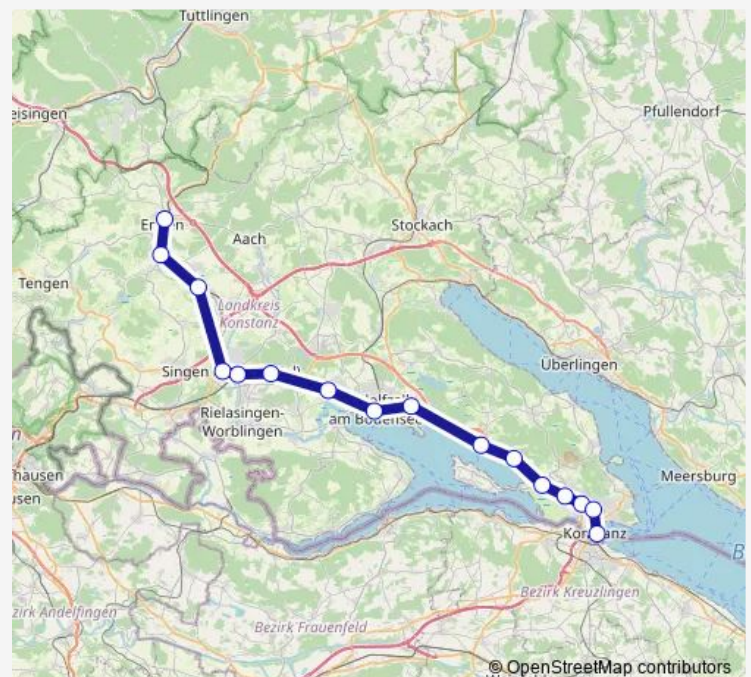

Wednesday 05:37-21:23

Thursday 05:37-21:23

Friday 05:37-21:23

Saturday 06:45-21:23

Sunday 06:45-21:23

Route info

Direction: Konstanz

Stops: 16

Trip Duration: 0 hour 47 min

Direction

Engen — Konstanz

16 stops

[Open route schedule](#)

Engen

Welschingen-Neuhausen

Mühlhausen (b Engen)

Singen (Htw)-Landesgartenschau

Singen (Hohentwiel)

Singen (Htw) Industriegebiet

Böhringen-Rickelshausen

Radolfzell

Markelfingen

Allensbach

Hegne