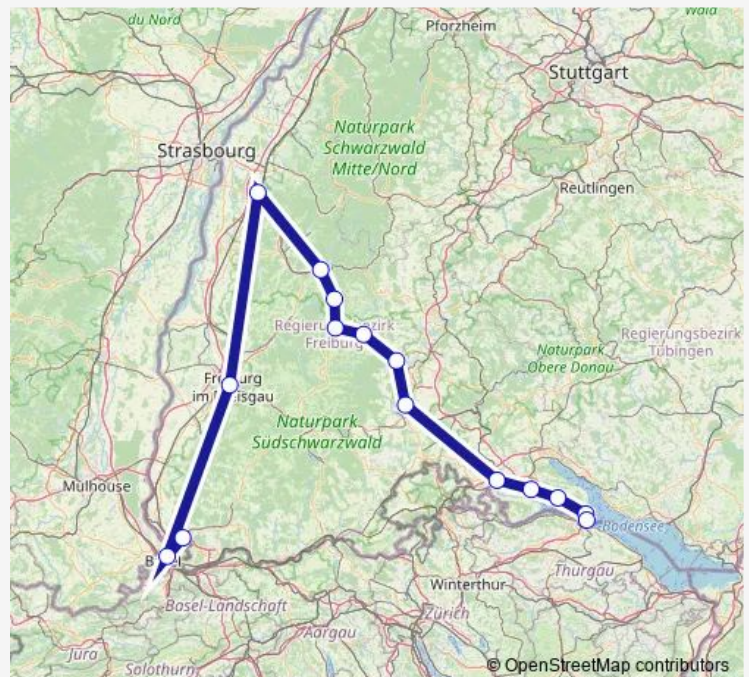

Direction

Lörrach Hbf — Konstanz

15 stops

[Open route schedule](#)

Lörrach Hbf

Basel Bad Bf

Freiburg(Breisgau) Hbf

Offenburg

Allensbach

Konstanz-Petershausen

Konstanz

Route schedule

Lörrach Hbf — Konstanz

Monday	—
Tuesday	—
Wednesday	—
Thursday	06:44
Friday	06:44
Saturday	06:44
Sunday	—

Route info

Direction: Lörrach Hbf

Stops: 15

Trip Duration: 5 hour 0 min

Direction

Konstanz — Lörrach Hbf

15 stops

[Open route schedule](#)

Konstanz

Konstanz-Petershausen

Hausach

Offenburg

Freiburg(Breisgau) Hbf

Basel Bad Bf

Lörrach Hbf

Route schedule

Konstanz — Lörrach Hbf

Monday