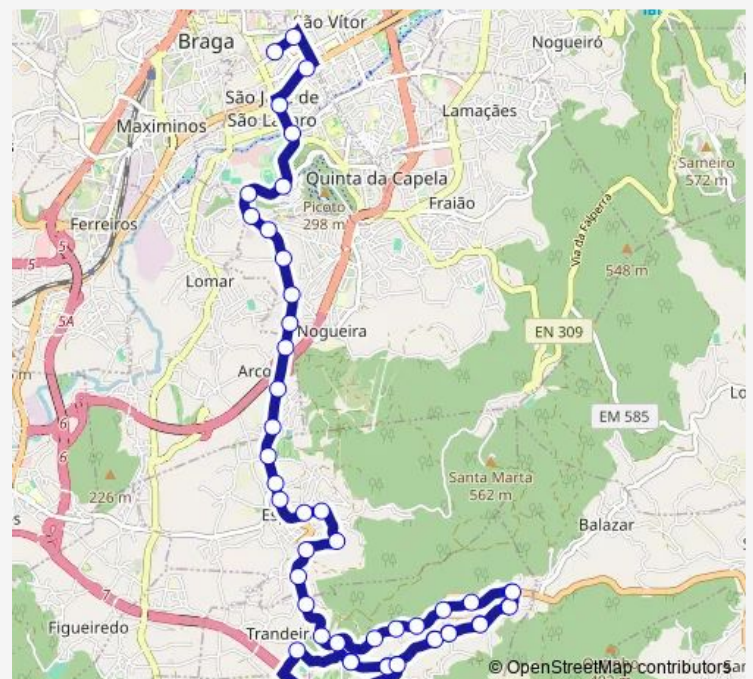

Estrada I

Pinheiro Bicho IV (Lamas)

Pinheiro Bicho III (Figueiredo)

Route schedule

Morreira (Nova Portela I) — Raio (Novais e Sousa)

Monday —

Tuesday —

Wednesday —

Thursday —

Friday 19:00

Saturday —

Sunday —

Route info

Direction: Morreira (Nova Portela I)

Stops: 42

Trip Duration: 0 hour 35 min

■ 038 — Raio - Morreira

BusMaps

Pinheiro Bicho li

Pinheiro Bicho I (Além Rio)

Veiga li

Veiga I (Limite 2/1)

Bouça li

Bouça I