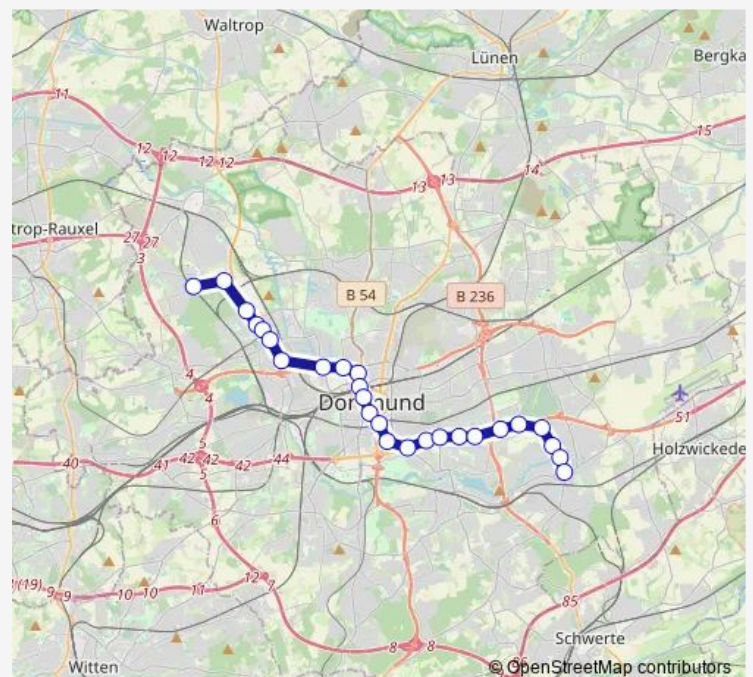

Dortmund Lübkestraße

Dortmund Max-Eyth-Straße

Dortmund Stadtkrone Ost

Route schedule

Dortmund Westerfilde — Dortmund Aplerbeck

Monday 03:49-01:23⁺¹

Tuesday 03:49-01:23⁺¹

Wednesday 03:49-01:23⁺¹

Thursday 03:49-01:23⁺¹

Friday 03:49-01:23⁺¹

Saturday 05:05-01:23⁺¹

Sunday 07:16-01:23⁺¹

Route info

Direction: Dortmund Westerfilde

Stops: 26

Trip Duration: 0 hour 38 min

■ U47

BusMaps

Dortmund Hauptfriedhof

DO Allerstr/LWL-Klinik Dtmd.

Dortmund Westendorfstraße

Dortmund Schürbankstraße

Dortmund Aplerbeck

Direction

Stops: 10

Trip Duration: 0 hour 12 min

Direction

Dortmund Märkische Straße — Dortmund Westerfilde

16 stops

[Open route schedule](#)

Dortmund Märkische Straße

Dortmund Markgrafenstraße