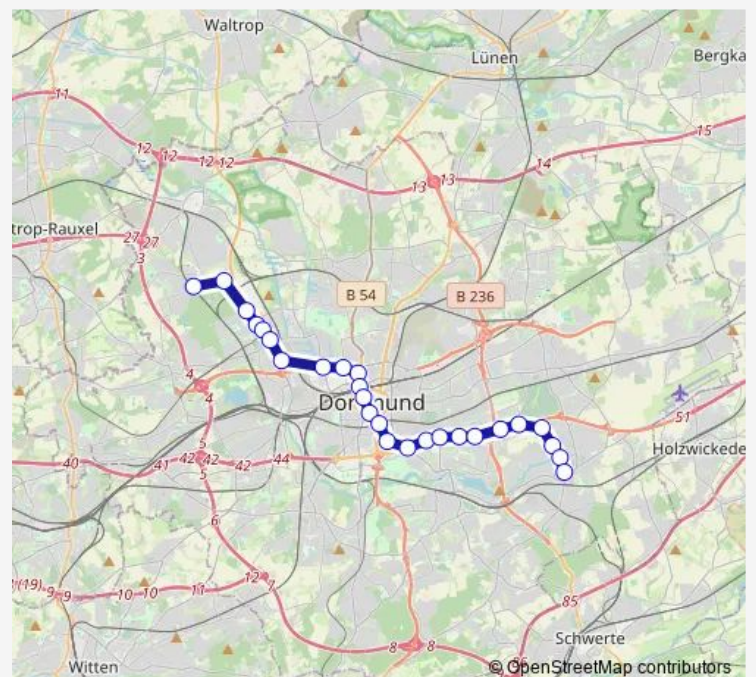

### Route schedule

Dortmund Westerfilde — Dortmund Aplerbeck

Monday 03:49-01:23<sup>+1</sup>

Tuesday 03:49-01:23<sup>+1</sup>

Wednesday 03:49-01:23<sup>+1</sup>

Thursday 03:49-01:23<sup>+1</sup>

Friday 03:49-01:23<sup>+1</sup>

### Route info

Direction: Dortmund Westerfilde

Stops: 26

Trip Duration: 0 hour 38 min

■ U47

Dortmund Hauptfriedhof

DO Allerstr/LWL-Klinik Dtmd.

Dortmund Westendorfstraße

## Route info

Direction: Dortmund Märkische Straße

Stops: 16

Trip Duration: 0 hour 24 min

## Route info

Direction: Dortmund Märkische Straße

Stops: 5

Trip Duration: 0 hour 5 min