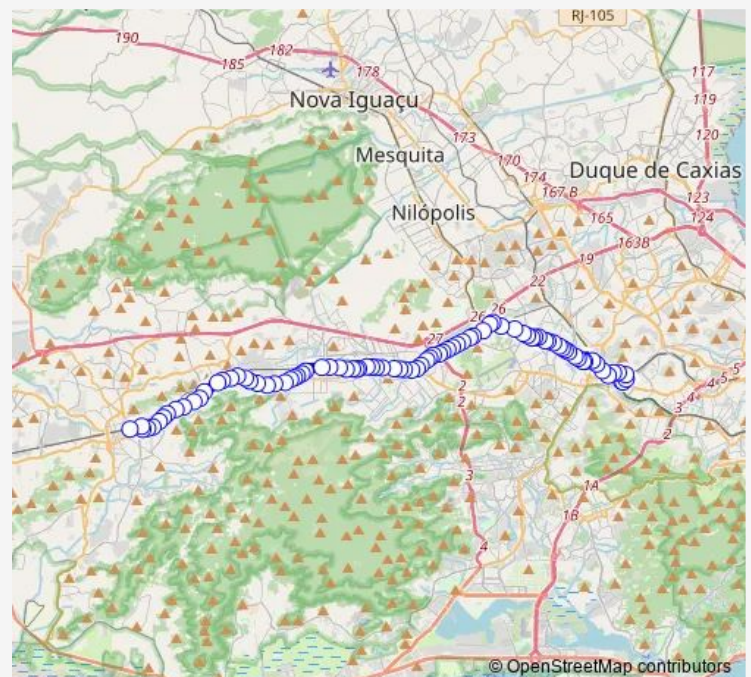

Saúna

Arlindo Cardoso

Route schedule

Terminal Rodoviário de Campo Grande : Plat. D. — Terminal Nossa Senhora do Amparo : Plat. C

Monday	00:00
Tuesday	00:00
Wednesday	00:00
Thursday	00:00
Friday	00:00
Saturday	00:00
Sunday	00:00

Route info

Direction: Terminal Rodoviário de Campo Grande : Plat. D.

Stops: 89

Trip Duration: 1 hour 12 min

Norma

Largo do Ludgero

Clínica da Família Sandra Regina Sampaio de Souza

UPA Senador Camará