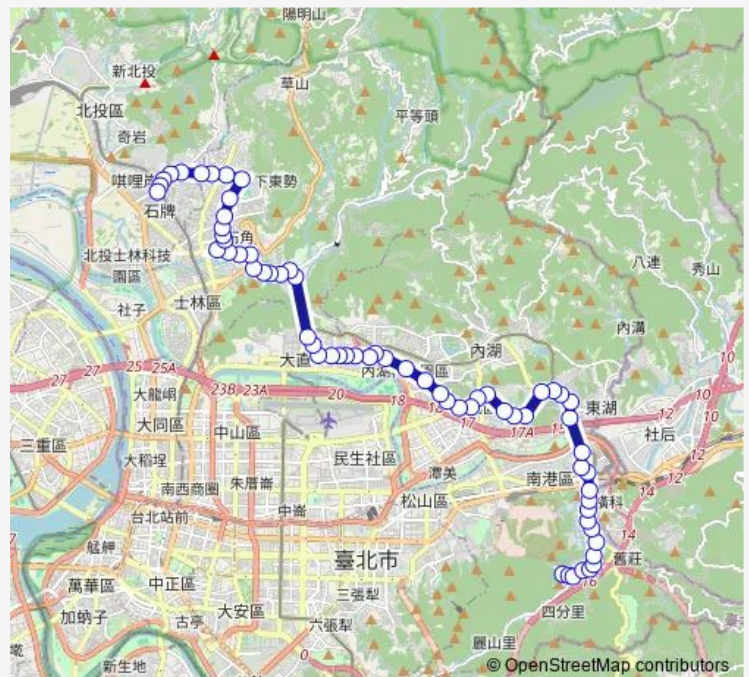

明湖國小(公共電視台)

捷運葫洲站(康寧專校)

民權隧道

Route schedule

中華科技大學(正門) — 捷運石牌站(西安)

Monday 05:50-18:00

Tuesday 05:50-18:00

Wednesday 05:50-18:00

Thursday 05:50-18:00

Friday 05:50-18:00

Saturday —

Sunday —

Route info

Direction: 中華科技大學(正門)

Stops: 65

Trip Duration: 6 hour 0 min

645副 — 中華科技大學-捷運石牌站

民權隧道二

民權東路六段(民權敦品)

國防醫學院(網球中心)

福華商場

內湖行政大樓

三民國中

麗寶大樓