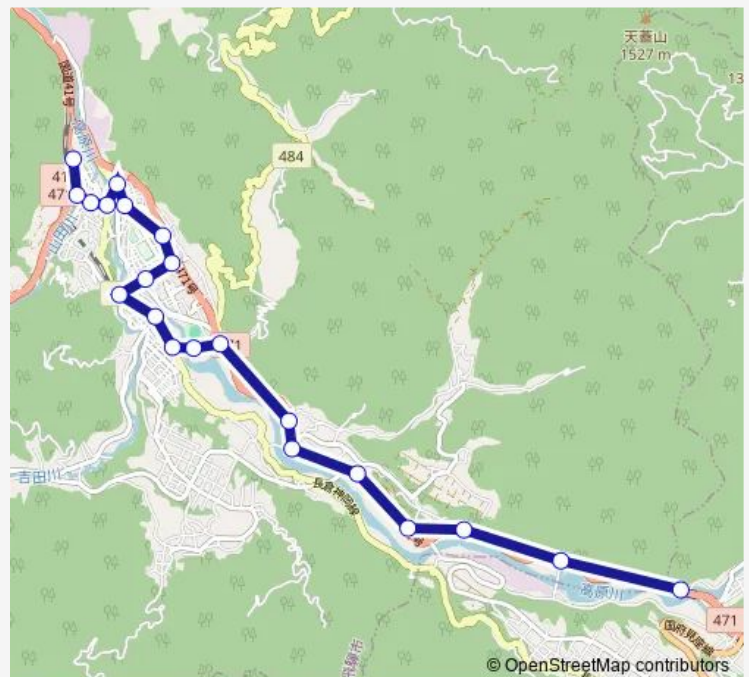

Route schedule

双六口 — 濃飛バス神岡営業所

Monday	14:58
Tuesday	14:58
Wednesday	14:58
Thursday	14:58
Friday	14:58
Saturday	14:58
Sunday	14:58

Route info

Direction: 双六口

Stops: 21

Trip Duration: 0 hour 26 min

■ RN 上宝・神岡線

Direction

濃飛バス神岡営業所 — 双六口

21 stops

[Open route schedule](#)

濃飛バス神岡営業所

千歳橋

西里

西里橋

飛驒市民病院

東町

神岡城口

殿村

殿

神岡大橋

釜崎

ガッタンゴー旧奥飛驒温泉口駅

双六口

Route schedule

濃飛バス神岡営業所 — 双六口

Monday 10:10

Tuesday 10:10

Wednesday 10:10

Thursday 10:10

Friday 10:10