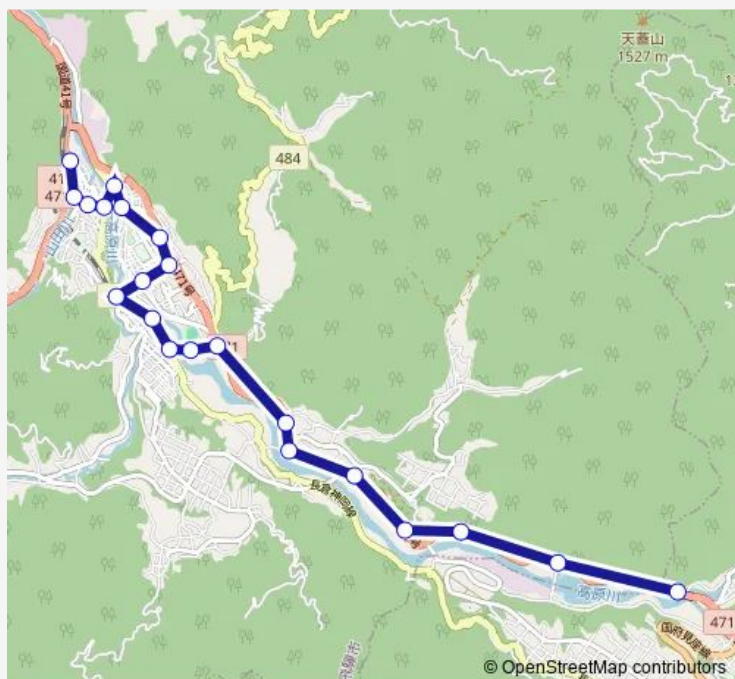

Route schedule

双六口 — 濃飛バス神岡営業所

Monday	14:58
Tuesday	14:58
Wednesday	14:58
Thursday	14:58
Friday	14:58
Saturday	14:58
Sunday	14:58

Route info

Direction: 双六口

Stops: 21

Trip Duration: 0 hour 26 min

■ RN 上宝・神岡線

Direction

濃飛バス神岡営業所 — 双六口

21 stops

[Open route schedule](#)

濃飛バス神岡営業所

千歳橋

西里

西里橋

飛驒市民病院

東町

神岡城口

殿村

殿

神岡大橋

釜崎

ガッタンゴー旧奥飛驒温泉口駅

双六口

Route schedule

濃飛バス神岡営業所 — 双六口

Monday 10:10

Tuesday 10:10

Wednesday 10:10

Thursday 10:10

Friday 10:10