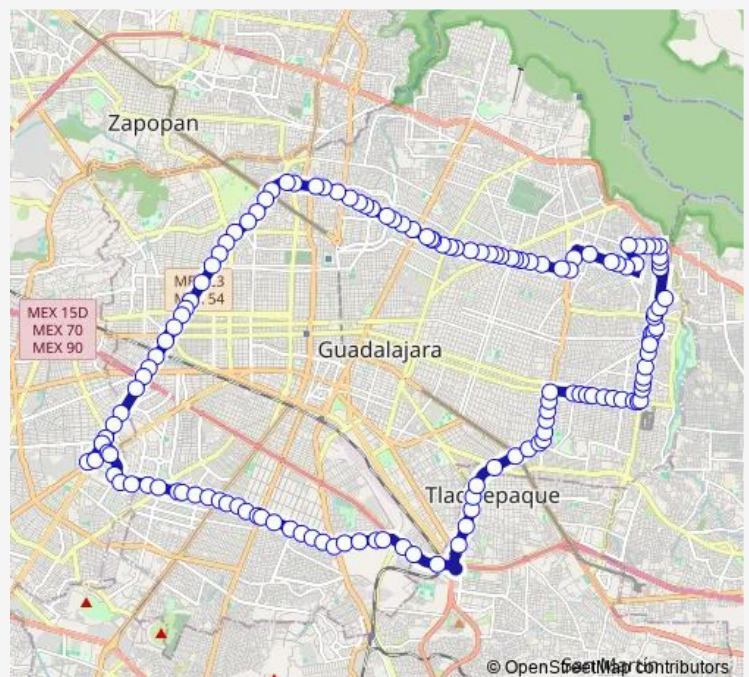

Calle Hacienda de Tala

Calle Hacienda de Tala

Calle Hacienda de Tala

Route schedule

Avenida Presa del Laurel — Terminal Ruta 371

Monday 04:50

Tuesday 04:50

Wednesday 04:50

Thursday 04:50

Friday 04:50

Saturday 04:50

Sunday 04:50

Route info

Direction: Avenida Presa del Laurel

Stops: 138

Trip Duration: 2 hour 31 min

San Lorenzo

Calzada Juan Pablo II

Puerto Real

Puerto Champoton

Puerto Vallarta

Puerto del Carmen

Puerto Soto La Marina

Av. Belisario Dominguez