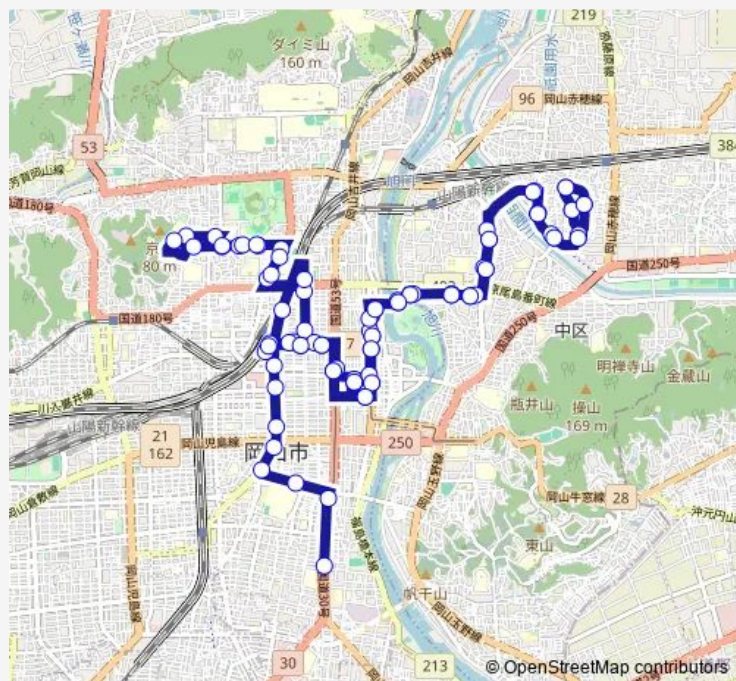

—

Thursday

—

Friday

—

Saturday

06:44

Sunday

06:44

Route info

Direction: 藤原光町

Stops: 91

Trip Duration: 2 hour 8 min

藤原団地・京山線

西川緑道公園前

岡山駅

西川緑道公園前

岡ビル前

跨線橋東

済生会病院前

清心町

野球場口

伊福町二丁目

伊福町三丁目