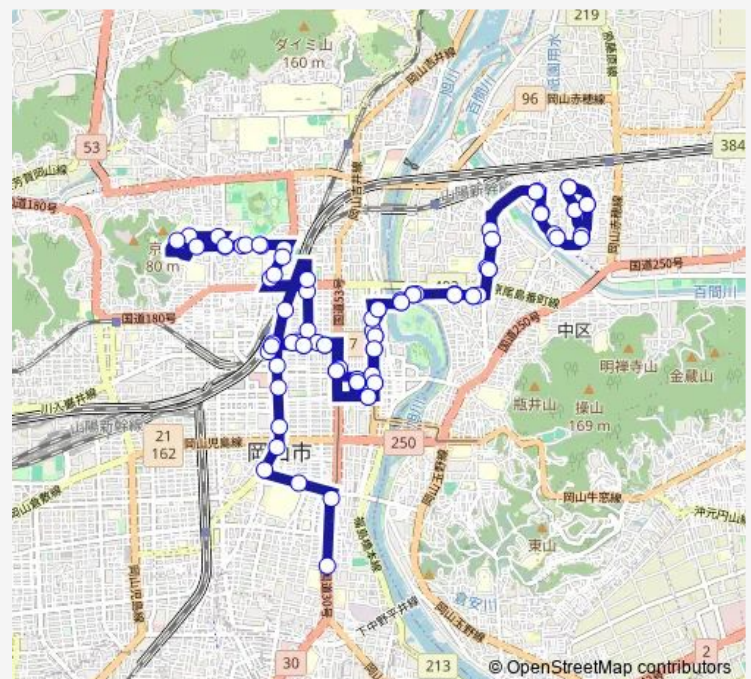

柳川西

### Route schedule

藤原光町 — 岡南営業所

Monday —

Tuesday —

Wednesday —

Thursday —

Friday —

Saturday 06:44

### Route info

Direction: 藤原光町

Stops: 91

Trip Duration: 2 hour 8 min

藤原団地・京山線

西川緑道公園前

岡山駅

西川緑道公園前