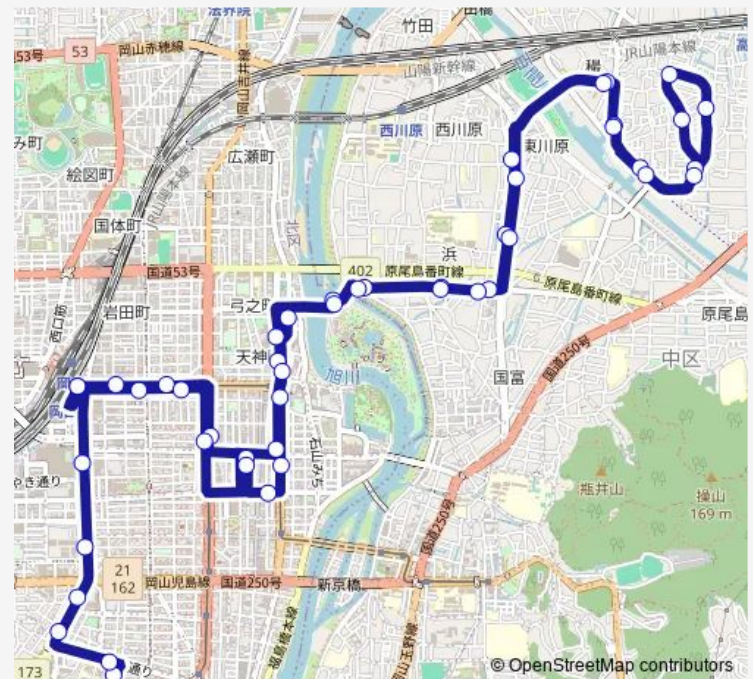

Direction

大学病院 — 岡山駅

47 stops

[Open route schedule](#)

大学病院

大学病院入口

水道局前

岡山市役所前

さい

Route schedule

大学病院 — 岡山駅

Monday 10:42-17:46

Tuesday 10:42-17:46

Wednesday 10:42-17:46

Thursday 10:42-17:46

Friday 10:42-17:46

Saturday 08:22-18:26

Sunday 08:22-18:26

Route info

Direction: 大学病院

Stops: 47

Trip Duration: 1 hour 19 min

藤原団地・京山線

椽東町一丁目

Monday 07:30

Tuesday 07:30

Wednesday 07:30

Thursday 07:30

Friday 07:30

Saturday 07:12

Sunday 07:12

Route info