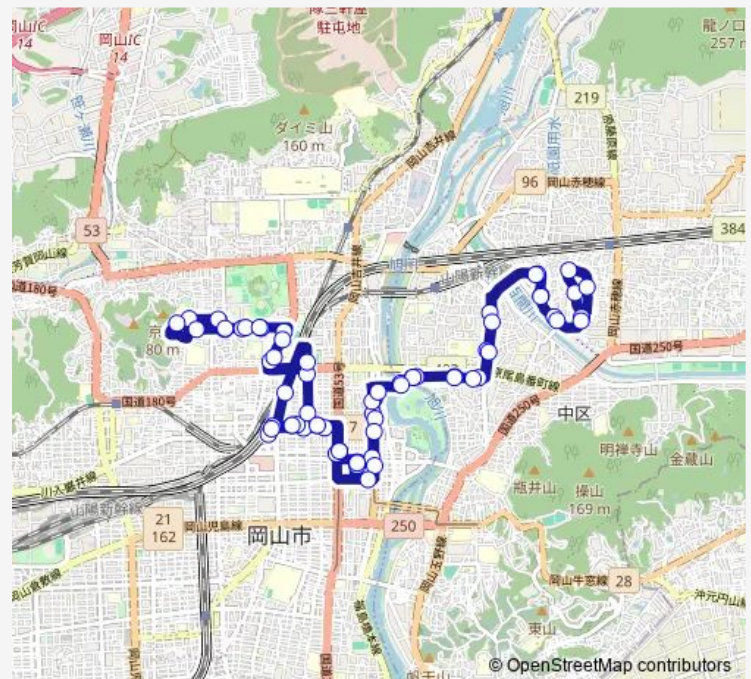

Direction

岡山駅 — 天満屋

65 stops

[Open route schedule](#)

- 岡山駅
- 岡山駅前
- 柳川西
- N t t 岡山前
- 天満屋
- 中銀前
- Rsk本社前・美術館前
- 天神町
- 後楽園
- 蓬莱橋夢二美術館前
- 浜本町
- 浜東・中区役所前
- 宇野団地入口
- 東川原
- さい
- 櫛東町一丁目
- 原尾島橋
- 団地入口
- 藤原光町
- 藤原団地
- 清水(岡電)

Route schedule

岡山駅 — 天満屋

Monday	08:10
Tuesday	08:10
Wednesday	08:10
Thursday	08:10
Friday	08:10
Saturday	—
Sunday	—

Route info

Direction: 岡山駅

Stops: 65

Trip Duration: 1 hour 40 min

団地入口

原尾島橋

椽東町一丁目

さい

東川原

宇野団地入口

浜東・中区役所前

浜本町

蓬莱橋夢二美術館前

The schedule is provided in the local timezone. Times with "(+1)" indicate departures on the next day.

PDF file created on 2025-02-26

2024 BusMaps.com - All Rights Reserved