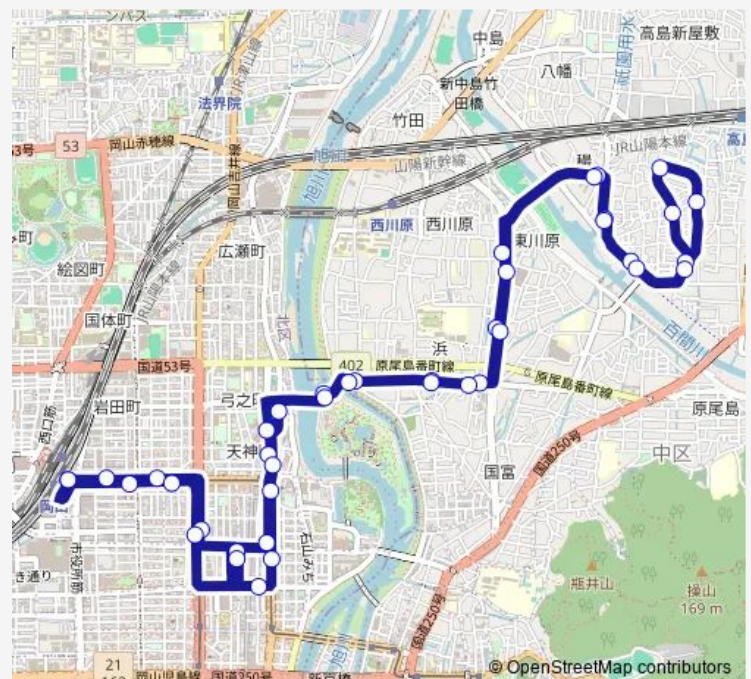

Direction

岡山駅 — 岡山駅

41 stops

[Open route schedule](#)

- 岡山駅
- 岡山駅前
- 柳川西
- N t t 岡山前
- 天満屋
- 中銀前
- Rsk本社前・美術館前
- 天神町
- 後楽園
- 蓬莱橋夢二美術館前
- 浜本町
- 浜東・中区役所前
- 宇野団地入口
- 東川原
- さい
- 櫛東町一丁目
- 原尾島橋
- 団地入口
- 藤原光町
- 藤原団地
- 清水(岡電)

Route schedule

岡山駅 — 岡山駅

Monday	07:20-20:50
Tuesday	07:20-20:50
Wednesday	07:20-20:50
Thursday	07:20-20:50
Friday	07:20-20:50
Saturday	09:22-20:50
Sunday	09:22-20:50

Route info

Direction: 岡山駅

Stops: 41

Trip Duration: 1 hour 3 min

藤原団地・京山線

団地入口

原尾島橋

楳東町一丁目

さい

東川原

宇野団地入口

浜東・中区役所前

Sunday —

Route info

Direction: 藤原光町

Stops: 23

Trip Duration: 0 hour 34 min

藤原団地・京山線 Bus time schedules and route maps are available in an offline PDF at busmaps.com. Use the busmaps.com website to see live bus times, train schedule or subway schedule, and step-by-step directions for all public transit in Okayama