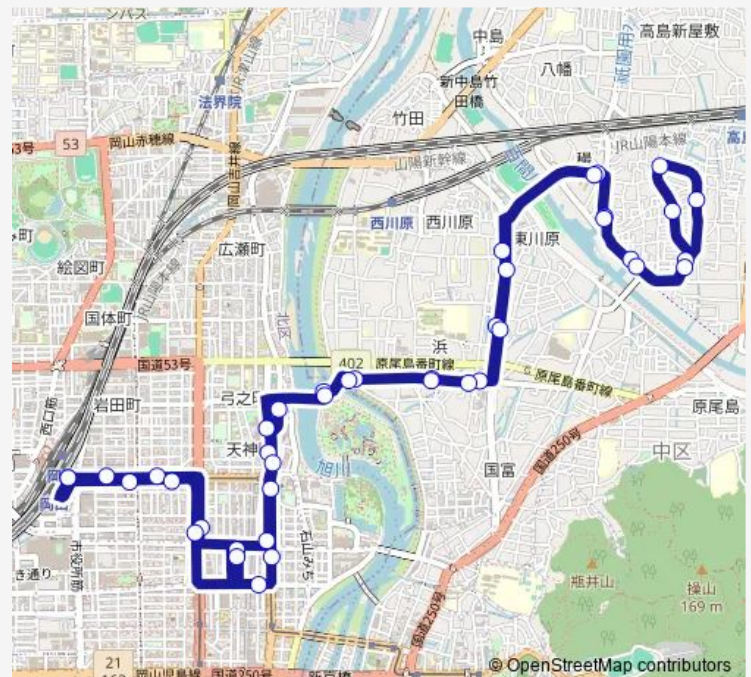

Direction

岡山駅 — 岡山駅

41 stops

[Open route schedule](#)

- 岡山駅
- 岡山駅前
- 柳川西
- N t t 岡山前
- 天満屋
- 中銀前
- Rsk本社前・美術館前
- 天神町
- 後楽園
- 蓬莱橋夢二美術館前
- 浜本町
- 浜東・中区役所前
- 宇野団地入口
- 東川原
- さい
- 椽東町一丁目
- 原尾島橋
- 団地入口
- 藤原光町
- 藤原団地
- 清水(岡電)

Route schedule

岡山駅 — 岡山駅

Monday	07:20-20:50
Tuesday	07:20-20:50
Wednesday	07:20-20:50
Thursday	07:20-20:50
Friday	07:20-20:50
Saturday	09:22-20:50
Sunday	09:22-20:50

Route info

Direction: 岡山駅

Stops: 41

Trip Duration: 1 hour 7 min

藤原団地・京山線

団地入口

原尾島橋

楯東町一丁目

さい

東川原

宇野団地入口

浜東・中区役所前

Sunday —

Route info

Direction: 藤原光町

Stops: 23

Trip Duration: 0 hour 27 min

藤原団地・京山線 Bus time schedules and route maps are available in an offline PDF at busmaps.com. Use the busmaps.com website to see live bus times, train schedule or subway schedule, and step-by-step directions for all public transit in Okayama